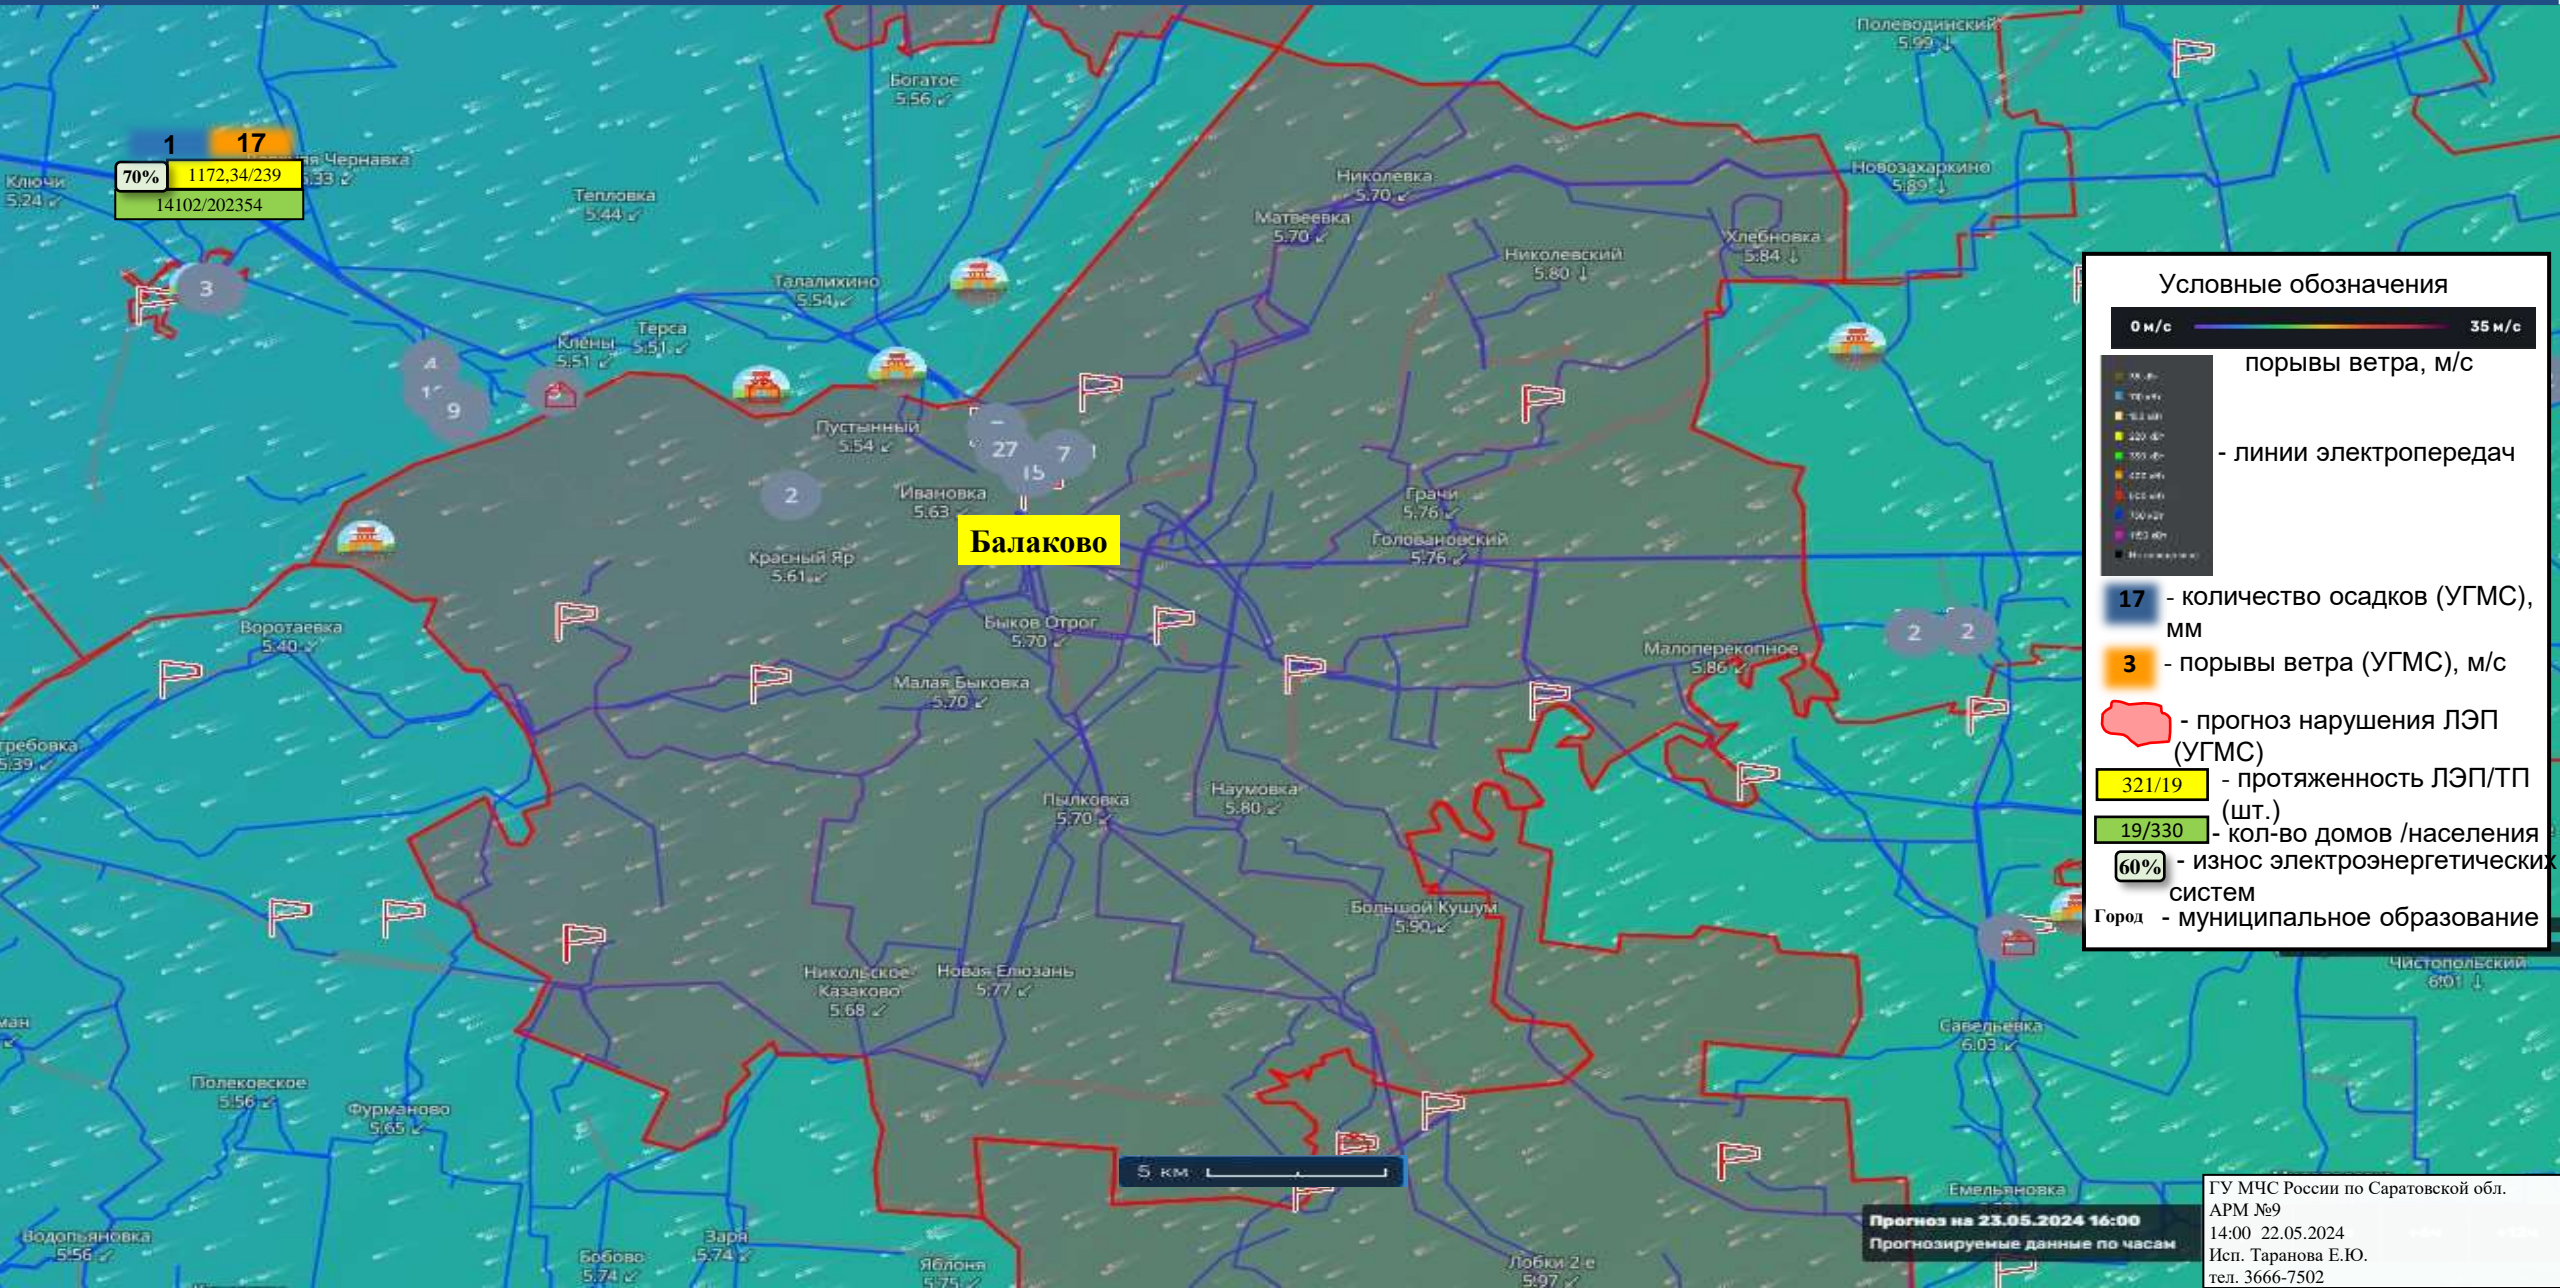

ИНФОРМАЦИОННЫЕ МАТЕРИАЛЫ ПО ПОРЫВАМ ВЕТРА НА ТЕРРИТОРИИ САРАТОВСКОЙ ОБЛАСТИ (РИСК НАРУШЕНИЯ ЭЛЕКТРОСНАБЖЕНИЯ НА 23.05.2024)

Хвалынский р-н

1 17
70% 950,1/214
7862/20954

Балаковский р-н

1 17
70% 1172,34/239
14102/202354

Федоровский р-н

1 17
70% 384,7/216
6181/16781

Ершовский р-н

1 17
70% 243,2/72
12851/31635

ИНФОРМАЦИОННЫЕ МАТЕРИАЛЫ ПО ПОРЫВАМ ВЕТРА НА ТЕРРИТОРИИ САРАТОВСКОЙ ОБЛАСТИ (РИСК НАРУШЕНИЯ ЭЛЕКТРОСНАБЖЕНИЯ НА 23.05.2024)

ИНФОРМАЦИОННЫЕ МАТЕРИАЛЫ ПО ПОРЫВАМ ВЕТРА НА ТЕРРИТОРИИ САРАТОВСКОЙ ОБЛАСТИ (РИСК НАРУШЕНИЯ ЭЛЕКТРОСНАБЖЕНИЯ НА 23.05.2024)

ИНФОРМАЦИОННЫЕ МАТЕРИАЛЫ ПО ПОРЫВАМ ВЕТРА НА ТЕРРИТОРИИ САРАТОВСКОЙ ОБЛАСТИ (РИСК НАРУШЕНИЯ ЭЛЕКТРОСНАБЖЕНИЯ НА 23.05.2024)

ИНФОРМАЦИОННЫЕ МАТЕРИАЛЫ ПО ПОРЫВАМ ВЕТРА НА ТЕРРИТОРИИ САРАТОВСКОЙ ОБЛАСТИ (РИСК НАРУШЕНИЯ ЭЛЕКТРОСНАБЖЕНИЯ НА 23.05.2024)