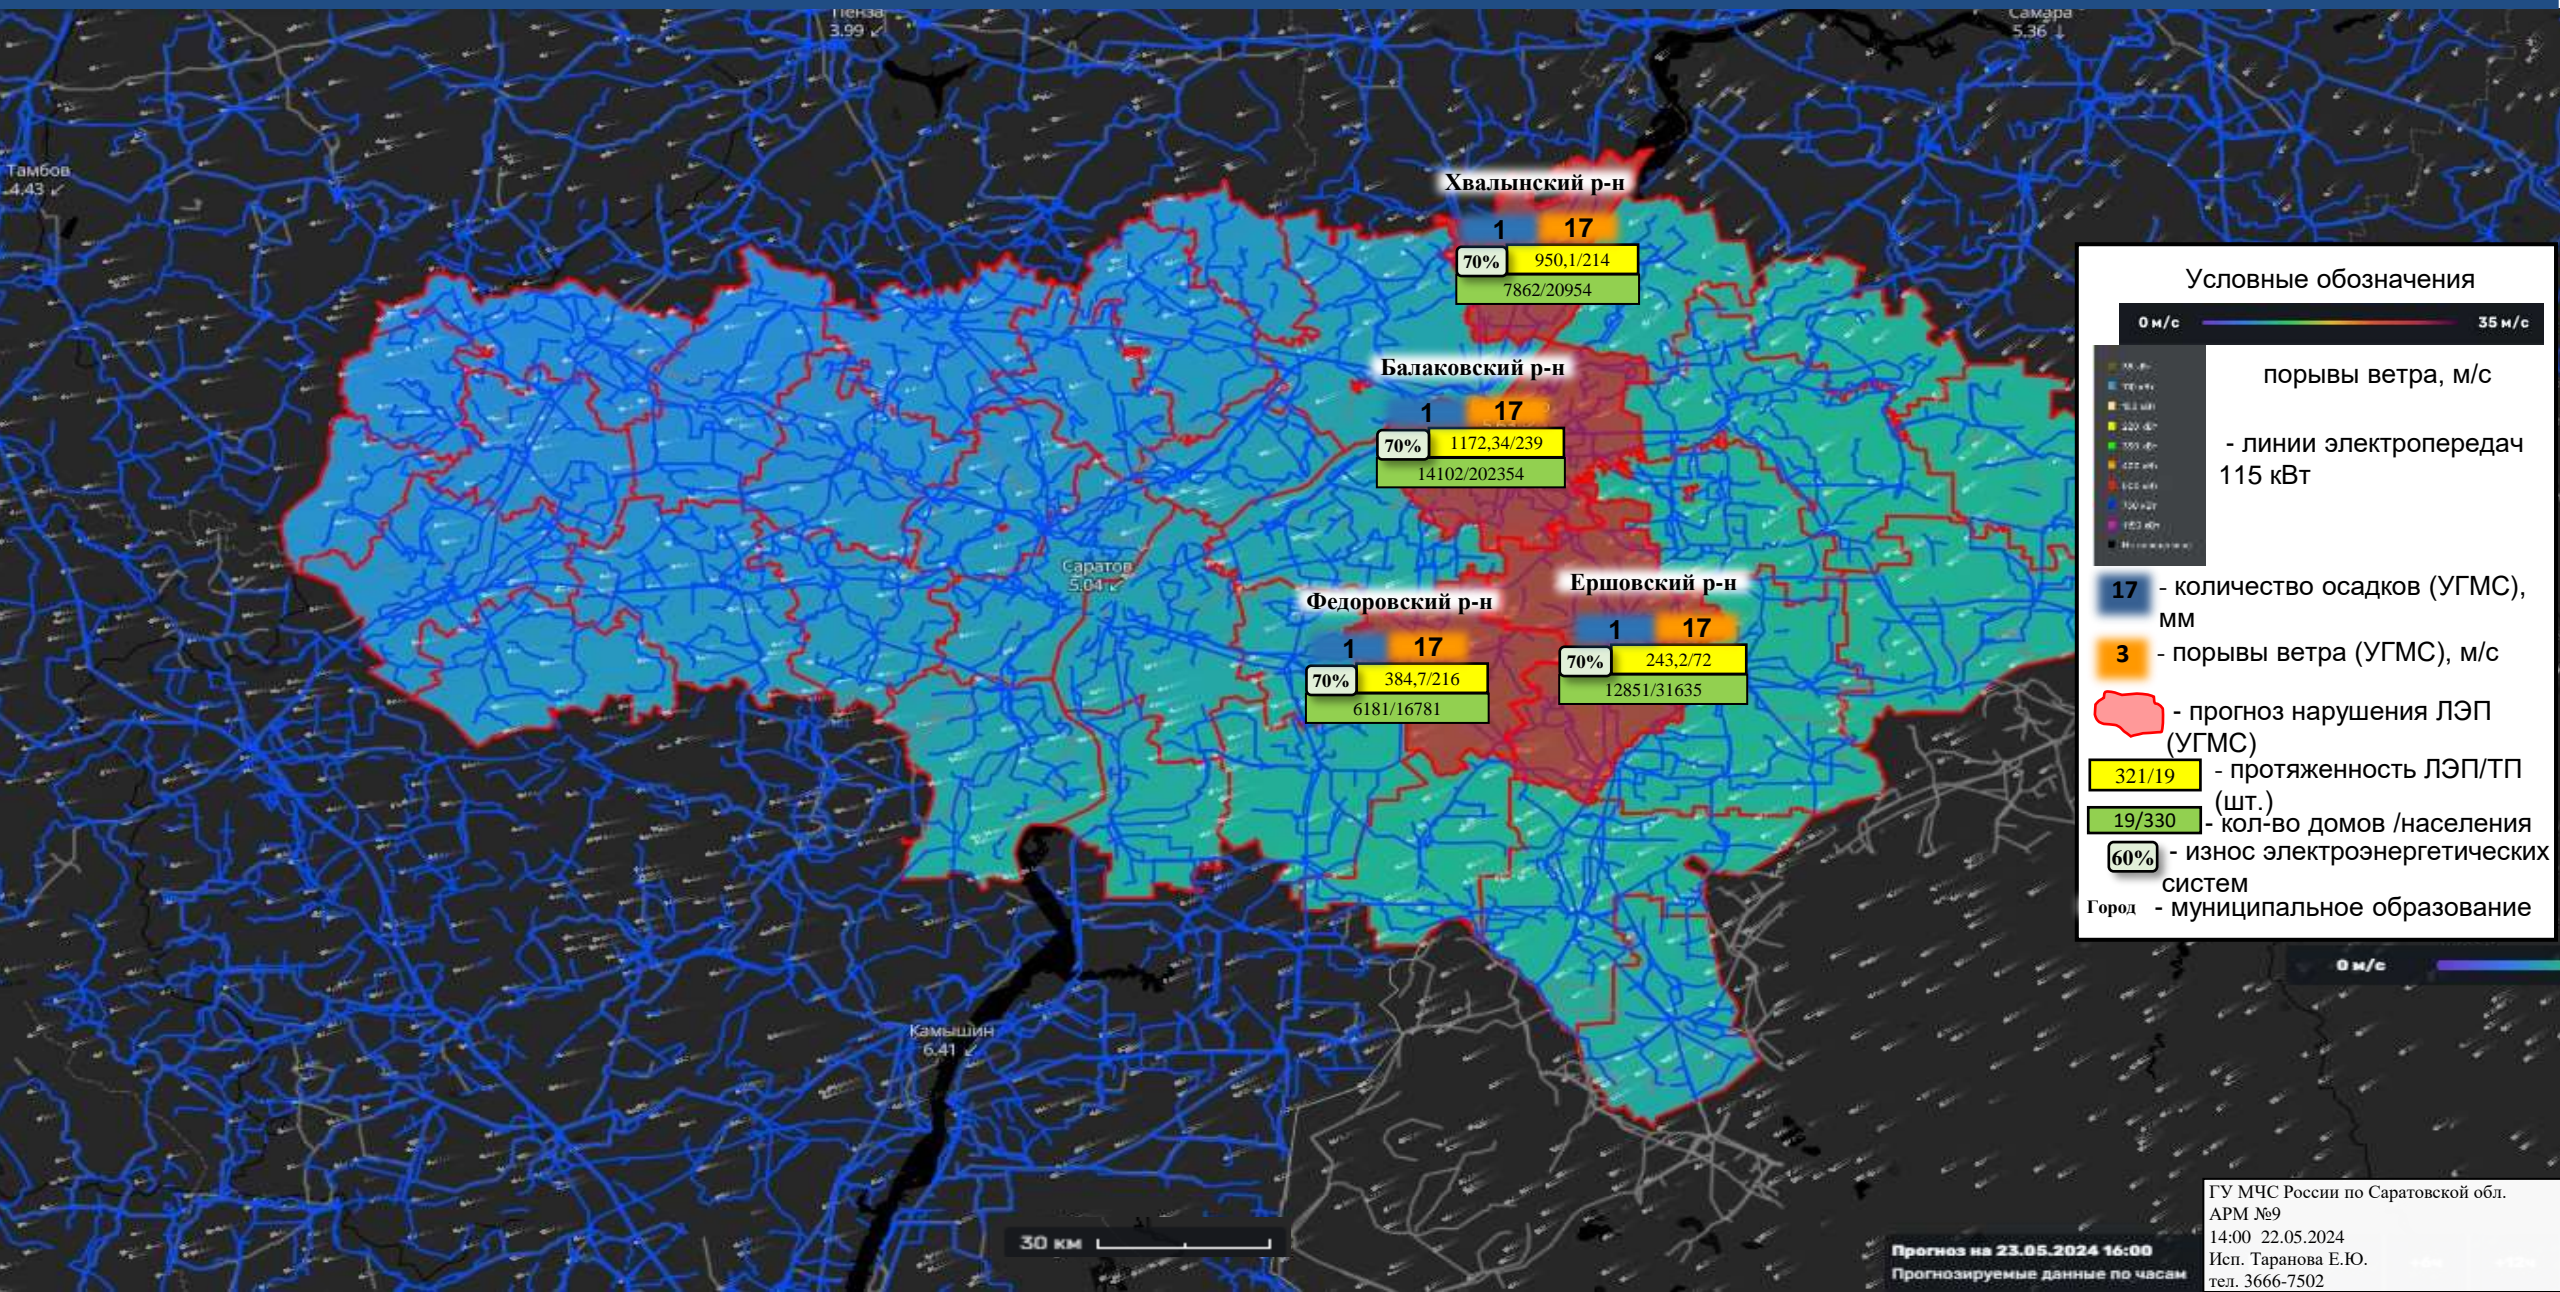

ИНФОРМАЦИОННЫЕ МАТЕРИАЛЫ ПО ПОРЫВАМ ВЕТРА НА ТЕРРИТОРИИ САРАТОВСКОЙ ОБЛАСТИ (РИСК НАРУШЕНИЯ ЭЛЕКТРОСНАБЖЕНИЯ НА 23.05.2024)

Хвалынский р-н

1 17
70% 950,1/214
7862/20954

Балаковский р-н

1 17
70% 1172,34/239
14102/202354

Федоровский р-н

1 17
70% 384,7/216
6181/16781

Ершовский р-н

1 17
70% 243,2/72
12851/31635

ИНФОРМАЦИОННЫЕ МАТЕРИАЛЫ ПО ПОРЫВАМ ВЕТРА НА ТЕРРИТОРИИ САРАТОВСКОЙ ОБЛАСТИ (РИСК НАРУШЕНИЯ ЭЛЕКТРОСНАБЖЕНИЯ НА 23.05.2024)

ИНФОРМАЦИОННЫЕ МАТЕРИАЛЫ ПО ПОРЫВАМ ВЕТРА НА ТЕРРИТОРИИ САРАТОВСКОЙ ОБЛАСТИ (РИСК НАРУШЕНИЯ ЭЛЕКТРОСНАБЖЕНИЯ НА 23.05.2024)

ИНФОРМАЦИОННЫЕ МАТЕРИАЛЫ ПО ПОРЫВАМ ВЕТРА НА ТЕРРИТОРИИ САРАТОВСКОЙ ОБЛАСТИ (РИСК НАРУШЕНИЯ ЭЛЕКТРОСНАБЖЕНИЯ НА 23.05.2024)

ИНФОРМАЦИОННЫЕ МАТЕРИАЛЫ ПО ПОРЫВАМ ВЕТРА НА ТЕРРИТОРИИ САРАТОВСКОЙ ОБЛАСТИ (РИСК НАРУШЕНИЯ ЭЛЕКТРОСНАБЖЕНИЯ НА 23.05.2024)