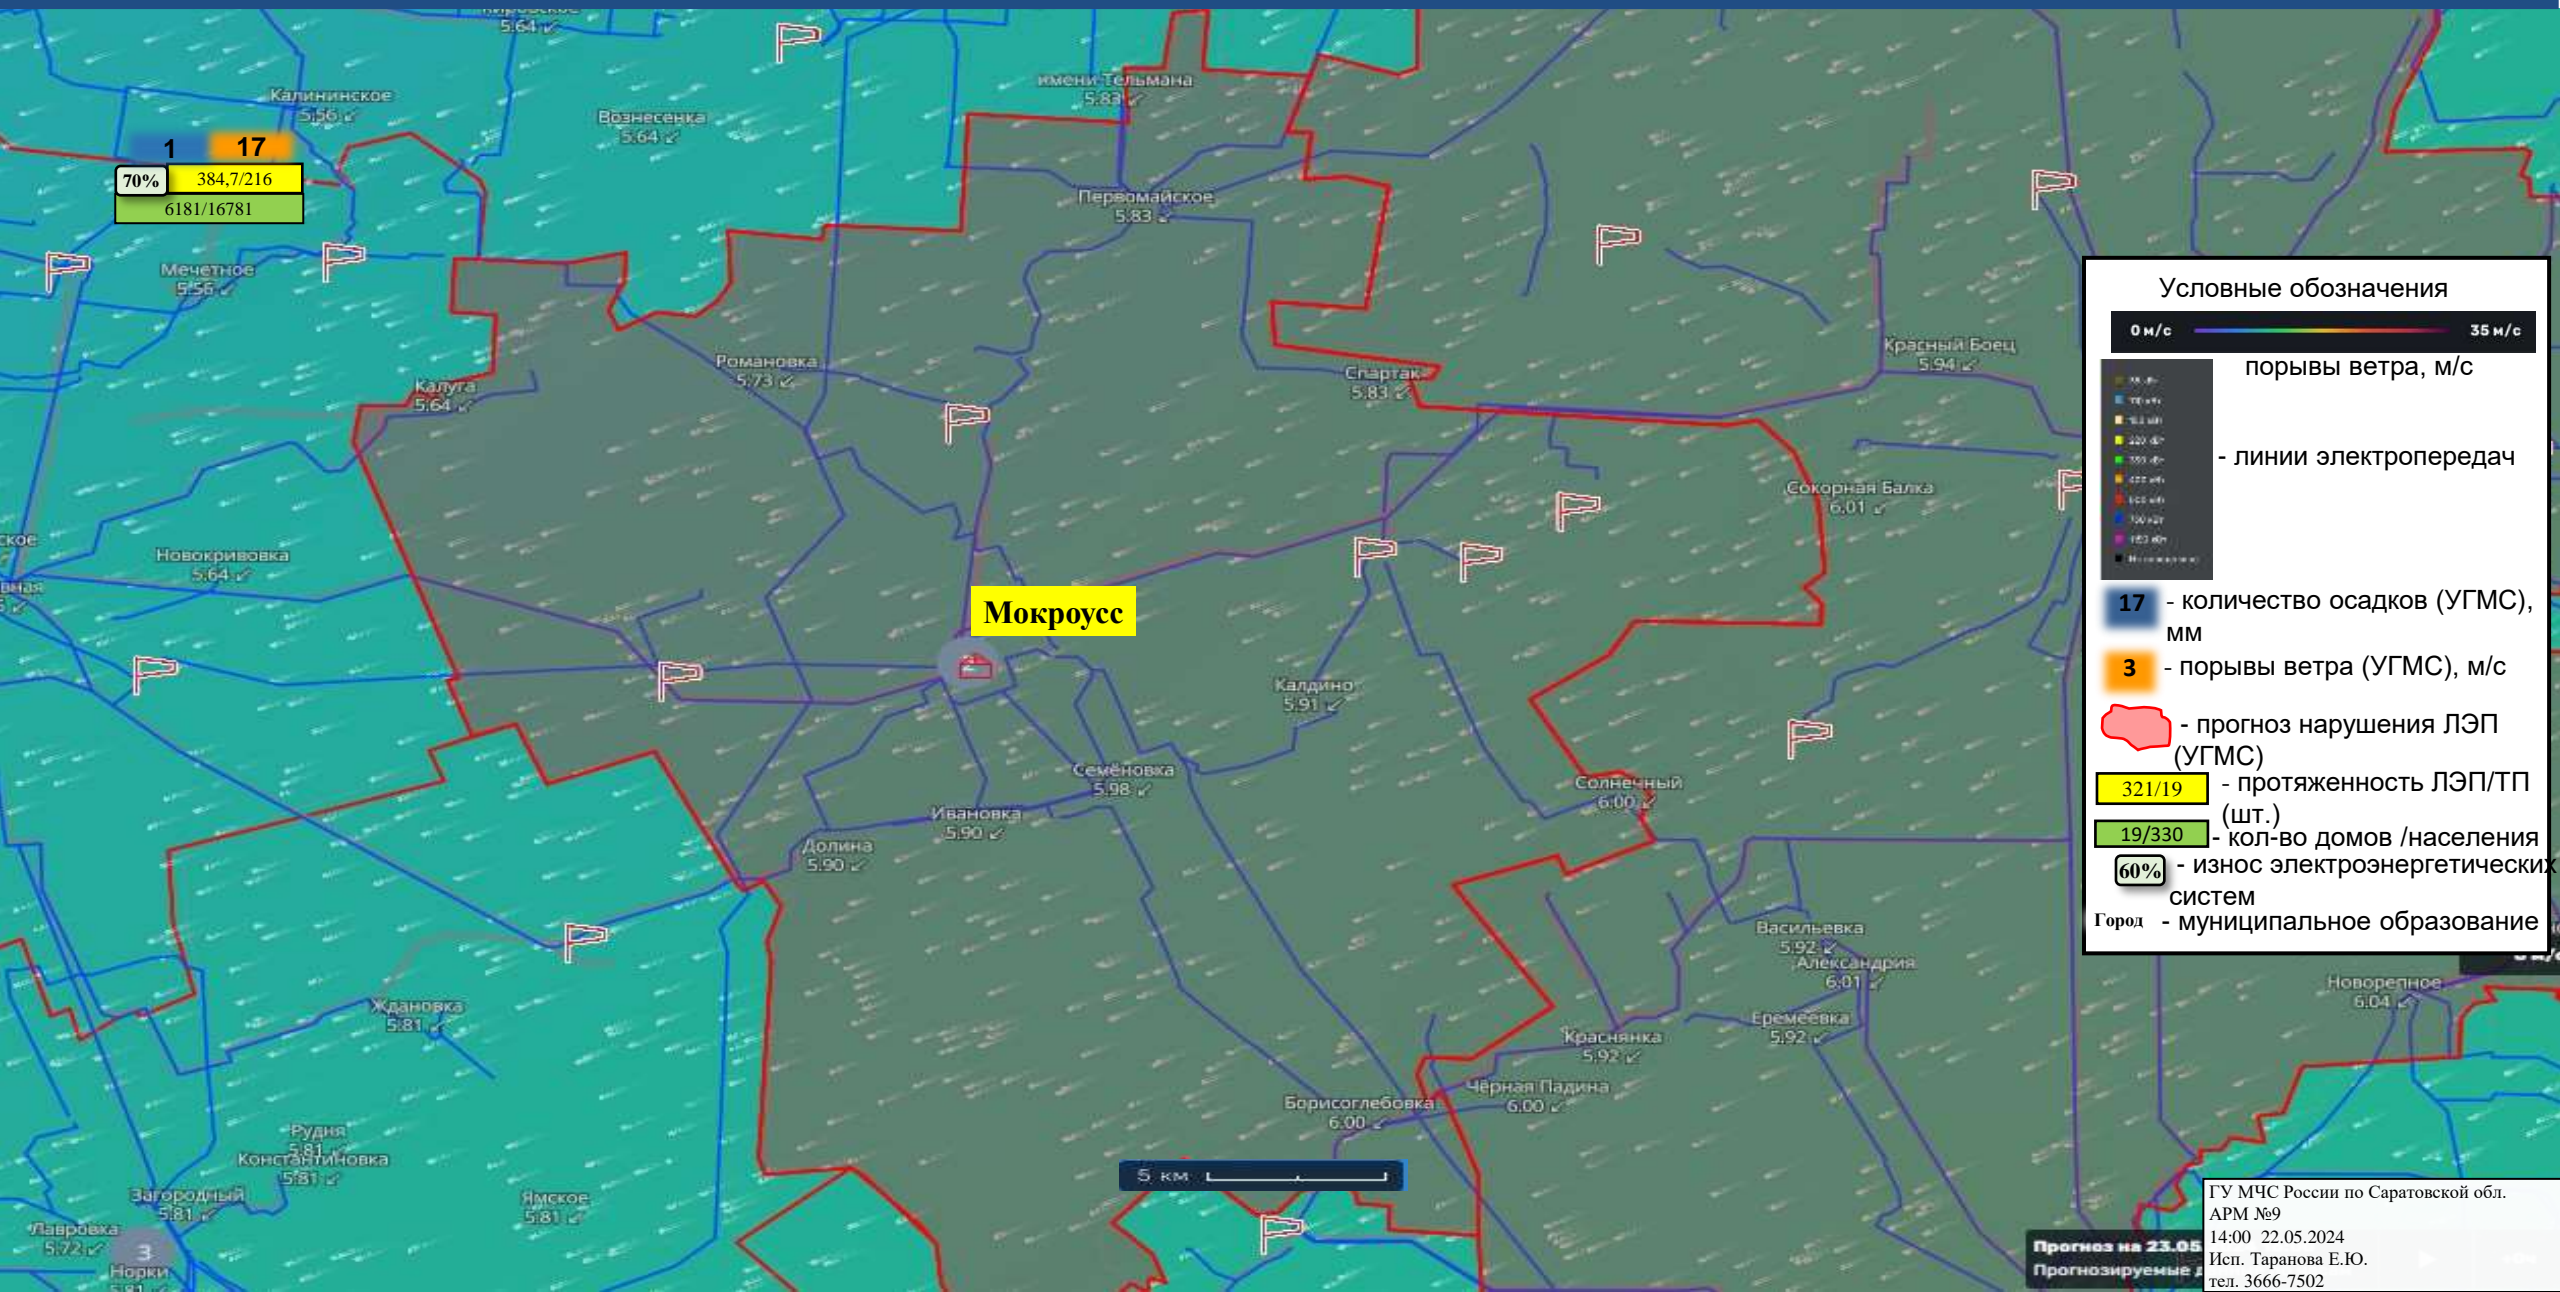

ИНФОРМАЦИОННЫЕ МАТЕРИАЛЫ ПО ПОРЫВАМ ВЕТРА НА ТЕРРИТОРИИ САРАТОВСКОЙ ОБЛАСТИ (РИСК НАРУШЕНИЯ ЭЛЕКТРОСНАБЖЕНИЯ НА 23.05.2024)

Хвалынский р-н

1 17
70% 950,1/214
7862/20954

Балаковский р-н

1 17
70% 1172,34/239
14102/202354

Федоровский р-н

1 17
70% 384,7/216
6181/16781

Ершовский р-н

1 17
70% 243,2/72
12851/31635

ИНФОРМАЦИОННЫЕ МАТЕРИАЛЫ ПО ПОРЫВАМ ВЕТРА НА ТЕРРИТОРИИ САРАТОВСКОЙ ОБЛАСТИ (РИСК НАРУШЕНИЯ ЭЛЕКТРОСНАБЖЕНИЯ НА 23.05.2024)

ИНФОРМАЦИОННЫЕ МАТЕРИАЛЫ ПО ПОРЫВАМ ВЕТРА НА ТЕРРИТОРИИ САРАТОВСКОЙ ОБЛАСТИ (РИСК НАРУШЕНИЯ ЭЛЕКТРОСНАБЖЕНИЯ НА 23.05.2024)

ИНФОРМАЦИОННЫЕ МАТЕРИАЛЫ ПО ПОРЫВАМ ВЕТРА НА ТЕРРИТОРИИ САРАТОВСКОЙ ОБЛАСТИ (РИСК НАРУШЕНИЯ ЭЛЕКТРОСНАБЖЕНИЯ НА 23.05.2024)

ИНФОРМАЦИОННЫЕ МАТЕРИАЛЫ ПО ПОРЫВАМ ВЕТРА НА ТЕРРИТОРИИ САРАТОВСКОЙ ОБЛАСТИ (РИСК НАРУШЕНИЯ ЭЛЕКТРОСНАБЖЕНИЯ НА 23.05.2024)