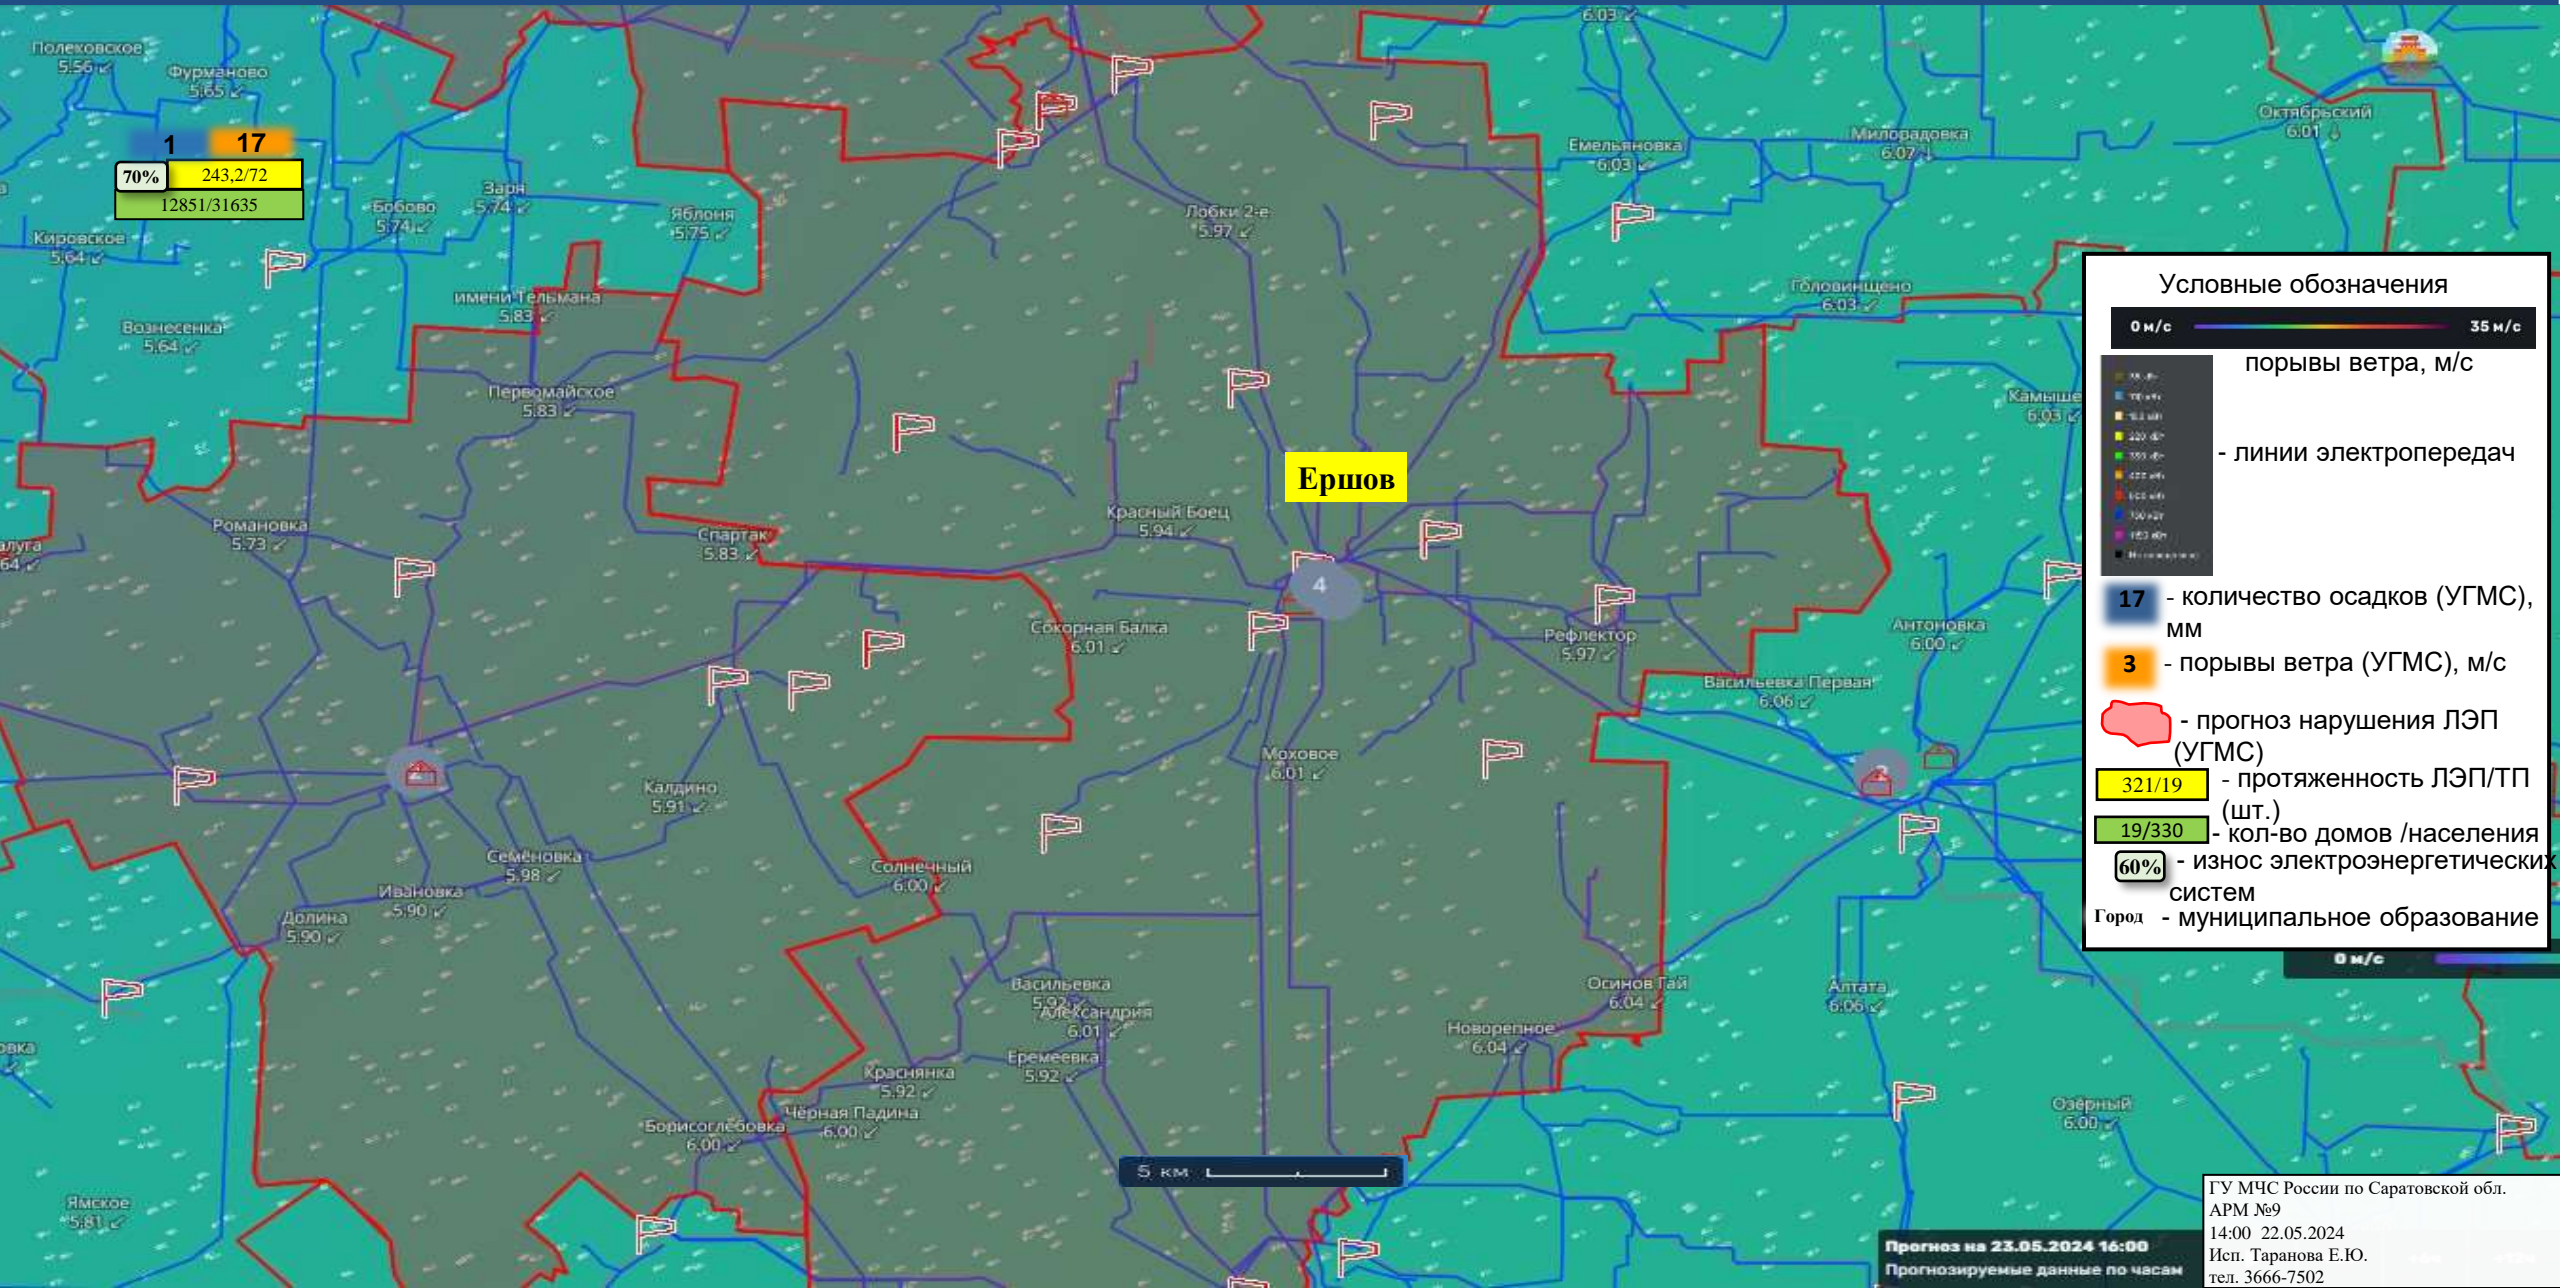

ИНФОРМАЦИОННЫЕ МАТЕРИАЛЫ ПО ПОРЫВАМ ВЕТРА НА ТЕРРИТОРИИ САРАТОВСКОЙ ОБЛАСТИ (РИСК НАРУШЕНИЯ ЭЛЕКТРОСНАБЖЕНИЯ НА 23.05.2024)

Хвалынский р-н

1 17
70% 950,1/214
7862/20954

Балаковский р-н

1 17
70% 1172,34/239
14102/202354

Федоровский р-н

1 17
70% 384,7/216
6181/16781

Ершовский р-н

1 17
70% 243,2/72
12851/31635

ИНФОРМАЦИОННЫЕ МАТЕРИАЛЫ ПО ПОРЫВАМ ВЕТРА НА ТЕРРИТОРИИ САРАТОВСКОЙ ОБЛАСТИ (РИСК НАРУШЕНИЯ ЭЛЕКТРОСНАБЖЕНИЯ НА 23.05.2024)

ИНФОРМАЦИОННЫЕ МАТЕРИАЛЫ ПО ПОРЫВАМ ВЕТРА НА ТЕРРИТОРИИ САРАТОВСКОЙ ОБЛАСТИ (РИСК НАРУШЕНИЯ ЭЛЕКТРОСНАБЖЕНИЯ НА 23.05.2024)

ИНФОРМАЦИОННЫЕ МАТЕРИАЛЫ ПО ПОРЫВАМ ВЕТРА НА ТЕРРИТОРИИ САРАТОВСКОЙ ОБЛАСТИ (РИСК НАРУШЕНИЯ ЭЛЕКТРОСНАБЖЕНИЯ НА 23.05.2024)

ИНФОРМАЦИОННЫЕ МАТЕРИАЛЫ ПО ПОРЫВАМ ВЕТРА НА ТЕРРИТОРИИ САРАТОВСКОЙ ОБЛАСТИ (РИСК НАРУШЕНИЯ ЭЛЕКТРОСНАБЖЕНИЯ НА 23.05.2024)