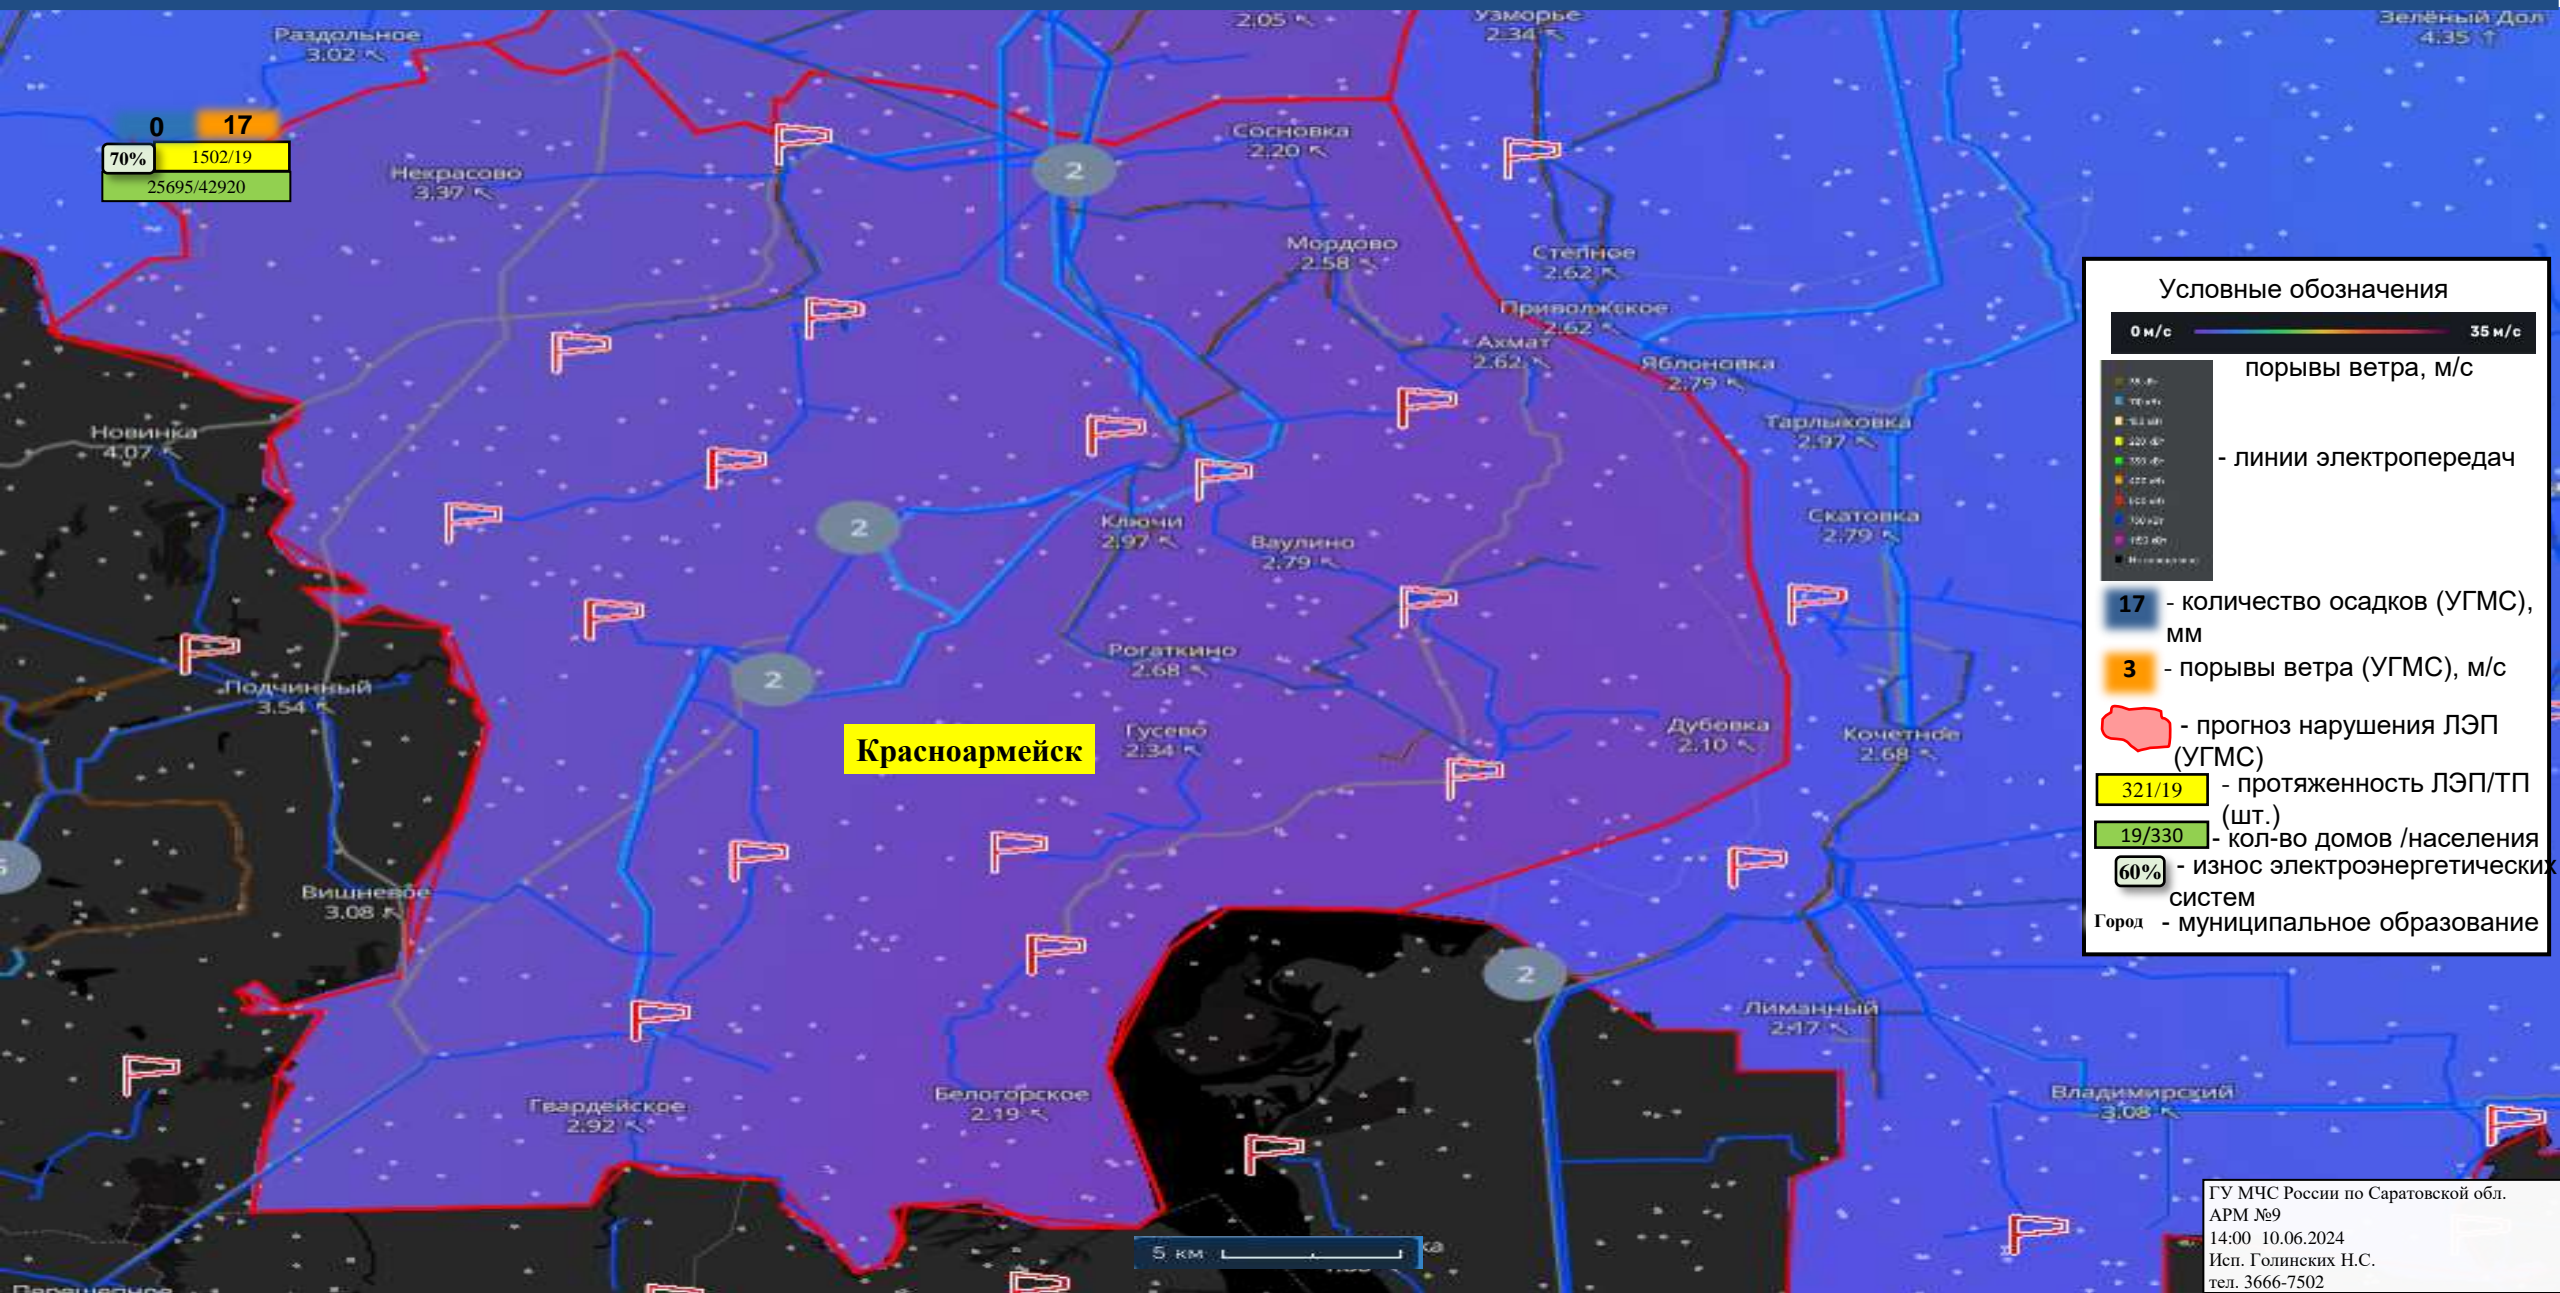

ИНФОРМАЦИОННЫЕ МАТЕРИАЛЫ ПО ПОРЫВАМ ВЕТРА НА ТЕРРИТОРИИ САРАТОВСКОЙ ОБЛАСТИ (РИСК НАРУШЕНИЯ ЭЛЕКТРОСНАБЖЕНИЯ НА 11.06.2024)