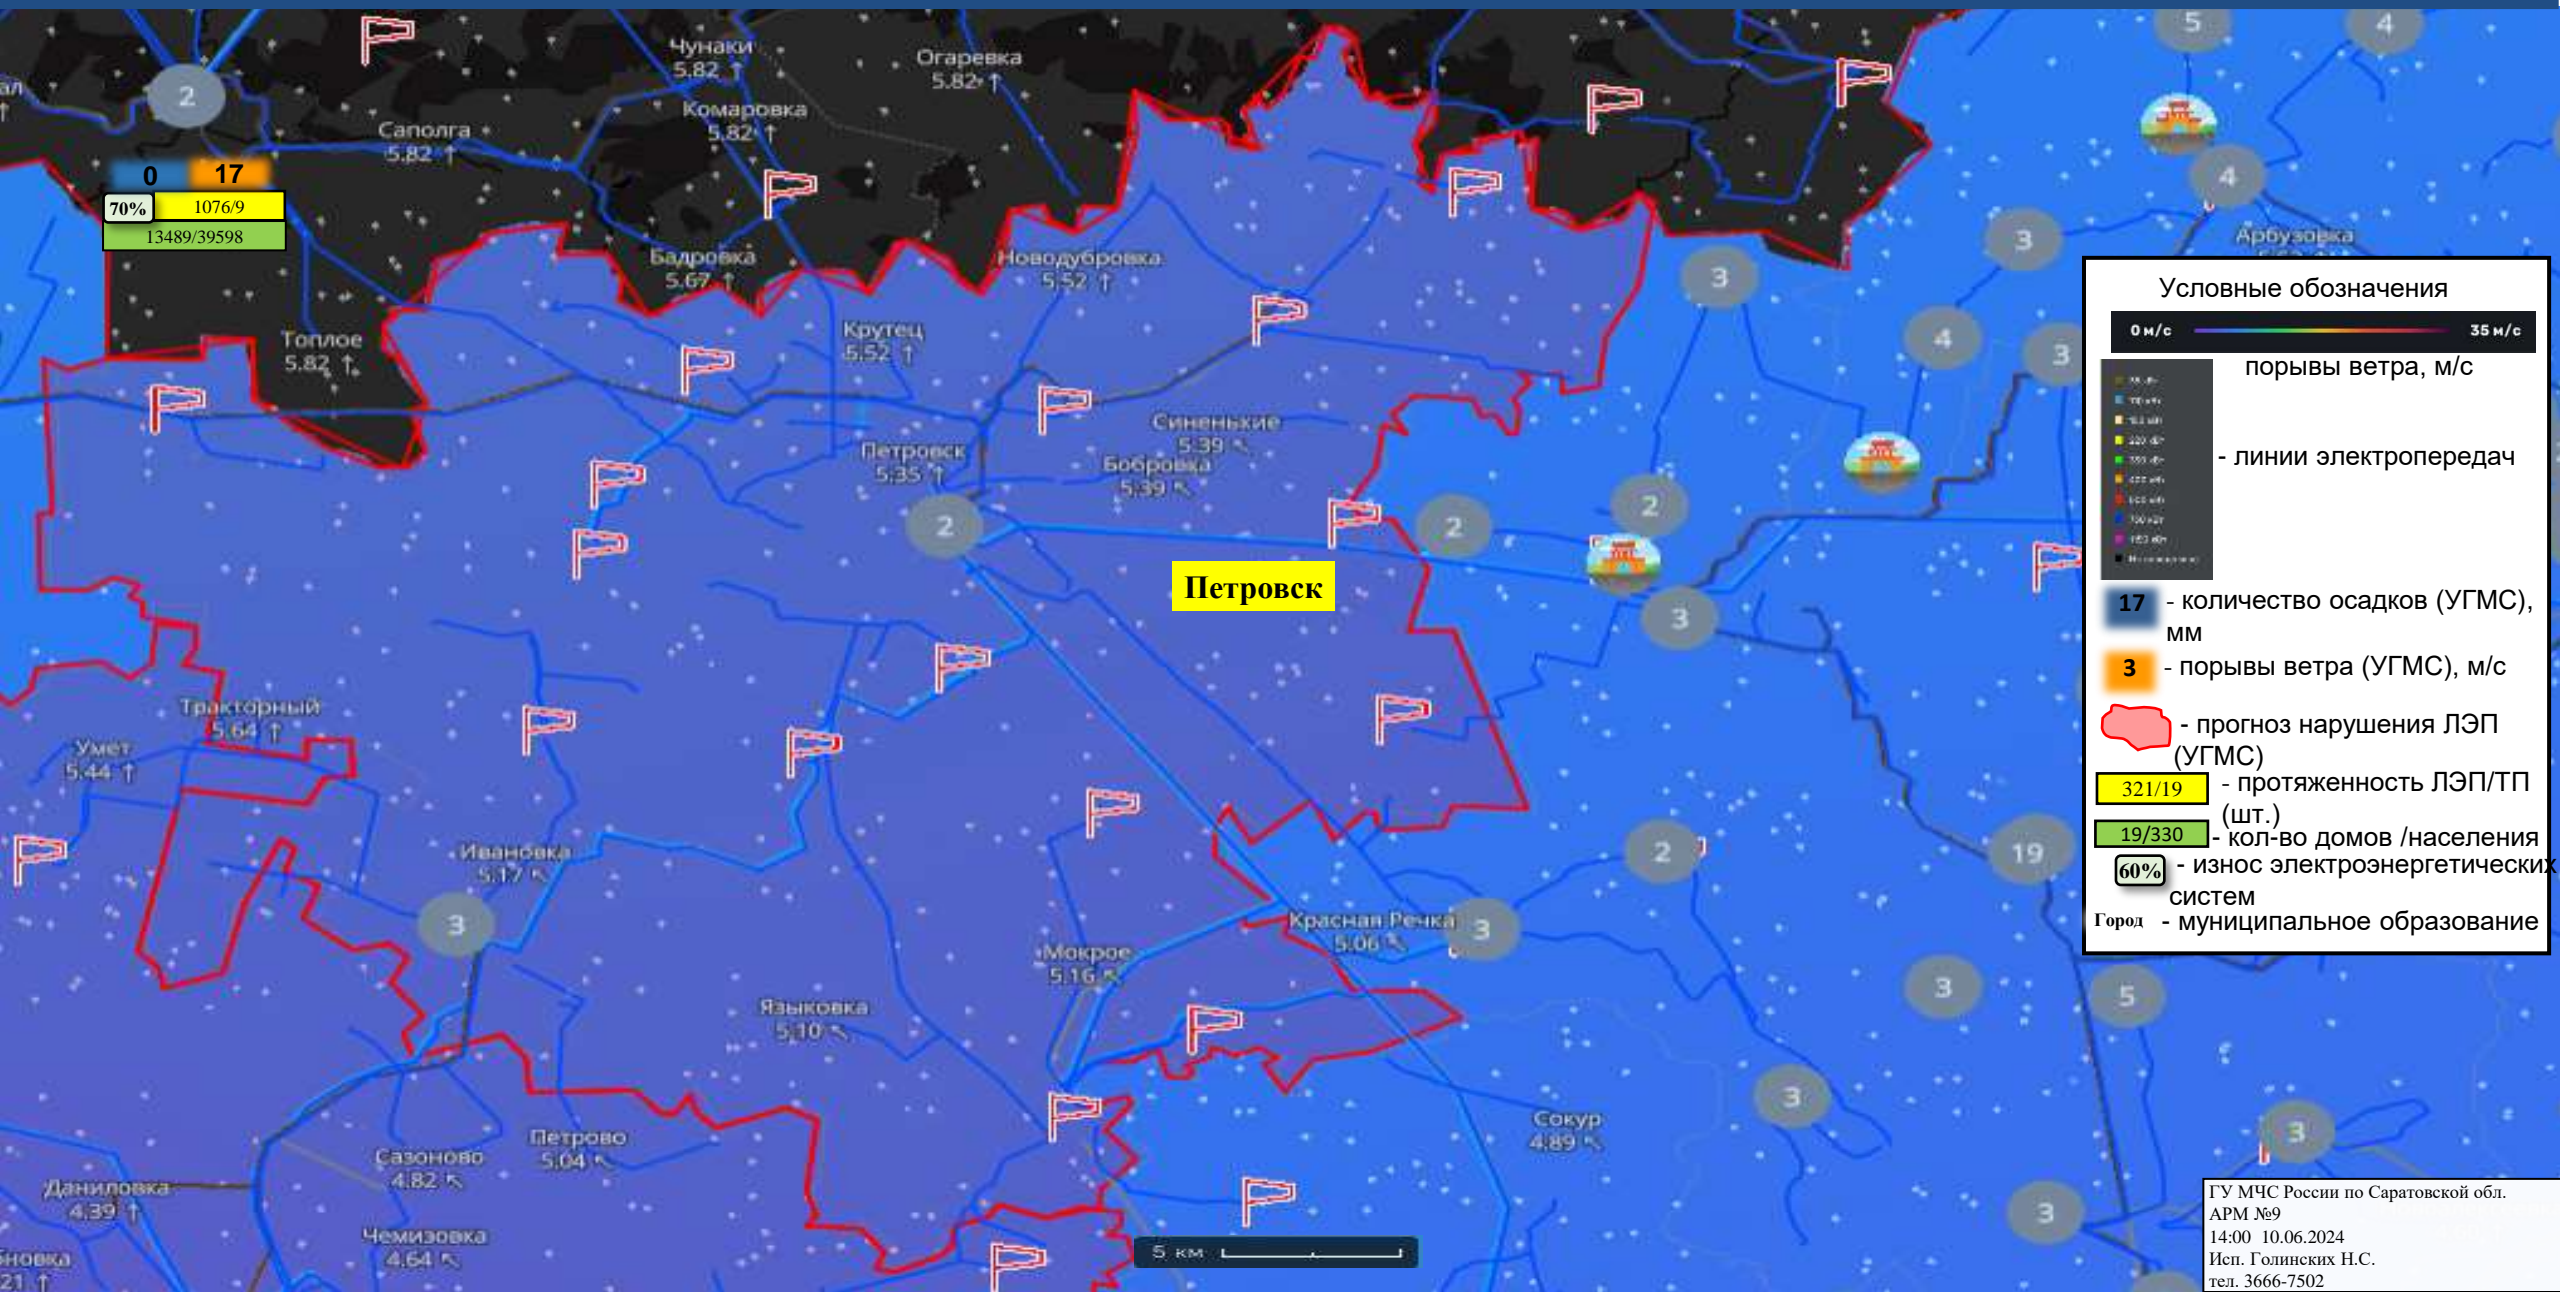

ИНФОРМАЦИОННЫЕ МАТЕРИАЛЫ ПО ПОРЫВАМ ВЕТРА НА ТЕРРИТОРИИ САРАТОВСКОЙ ОБЛАСТИ (РИСК НАРУШЕНИЯ ЭЛЕКТРОСНАБЖЕНИЯ НА 11.06.2024)