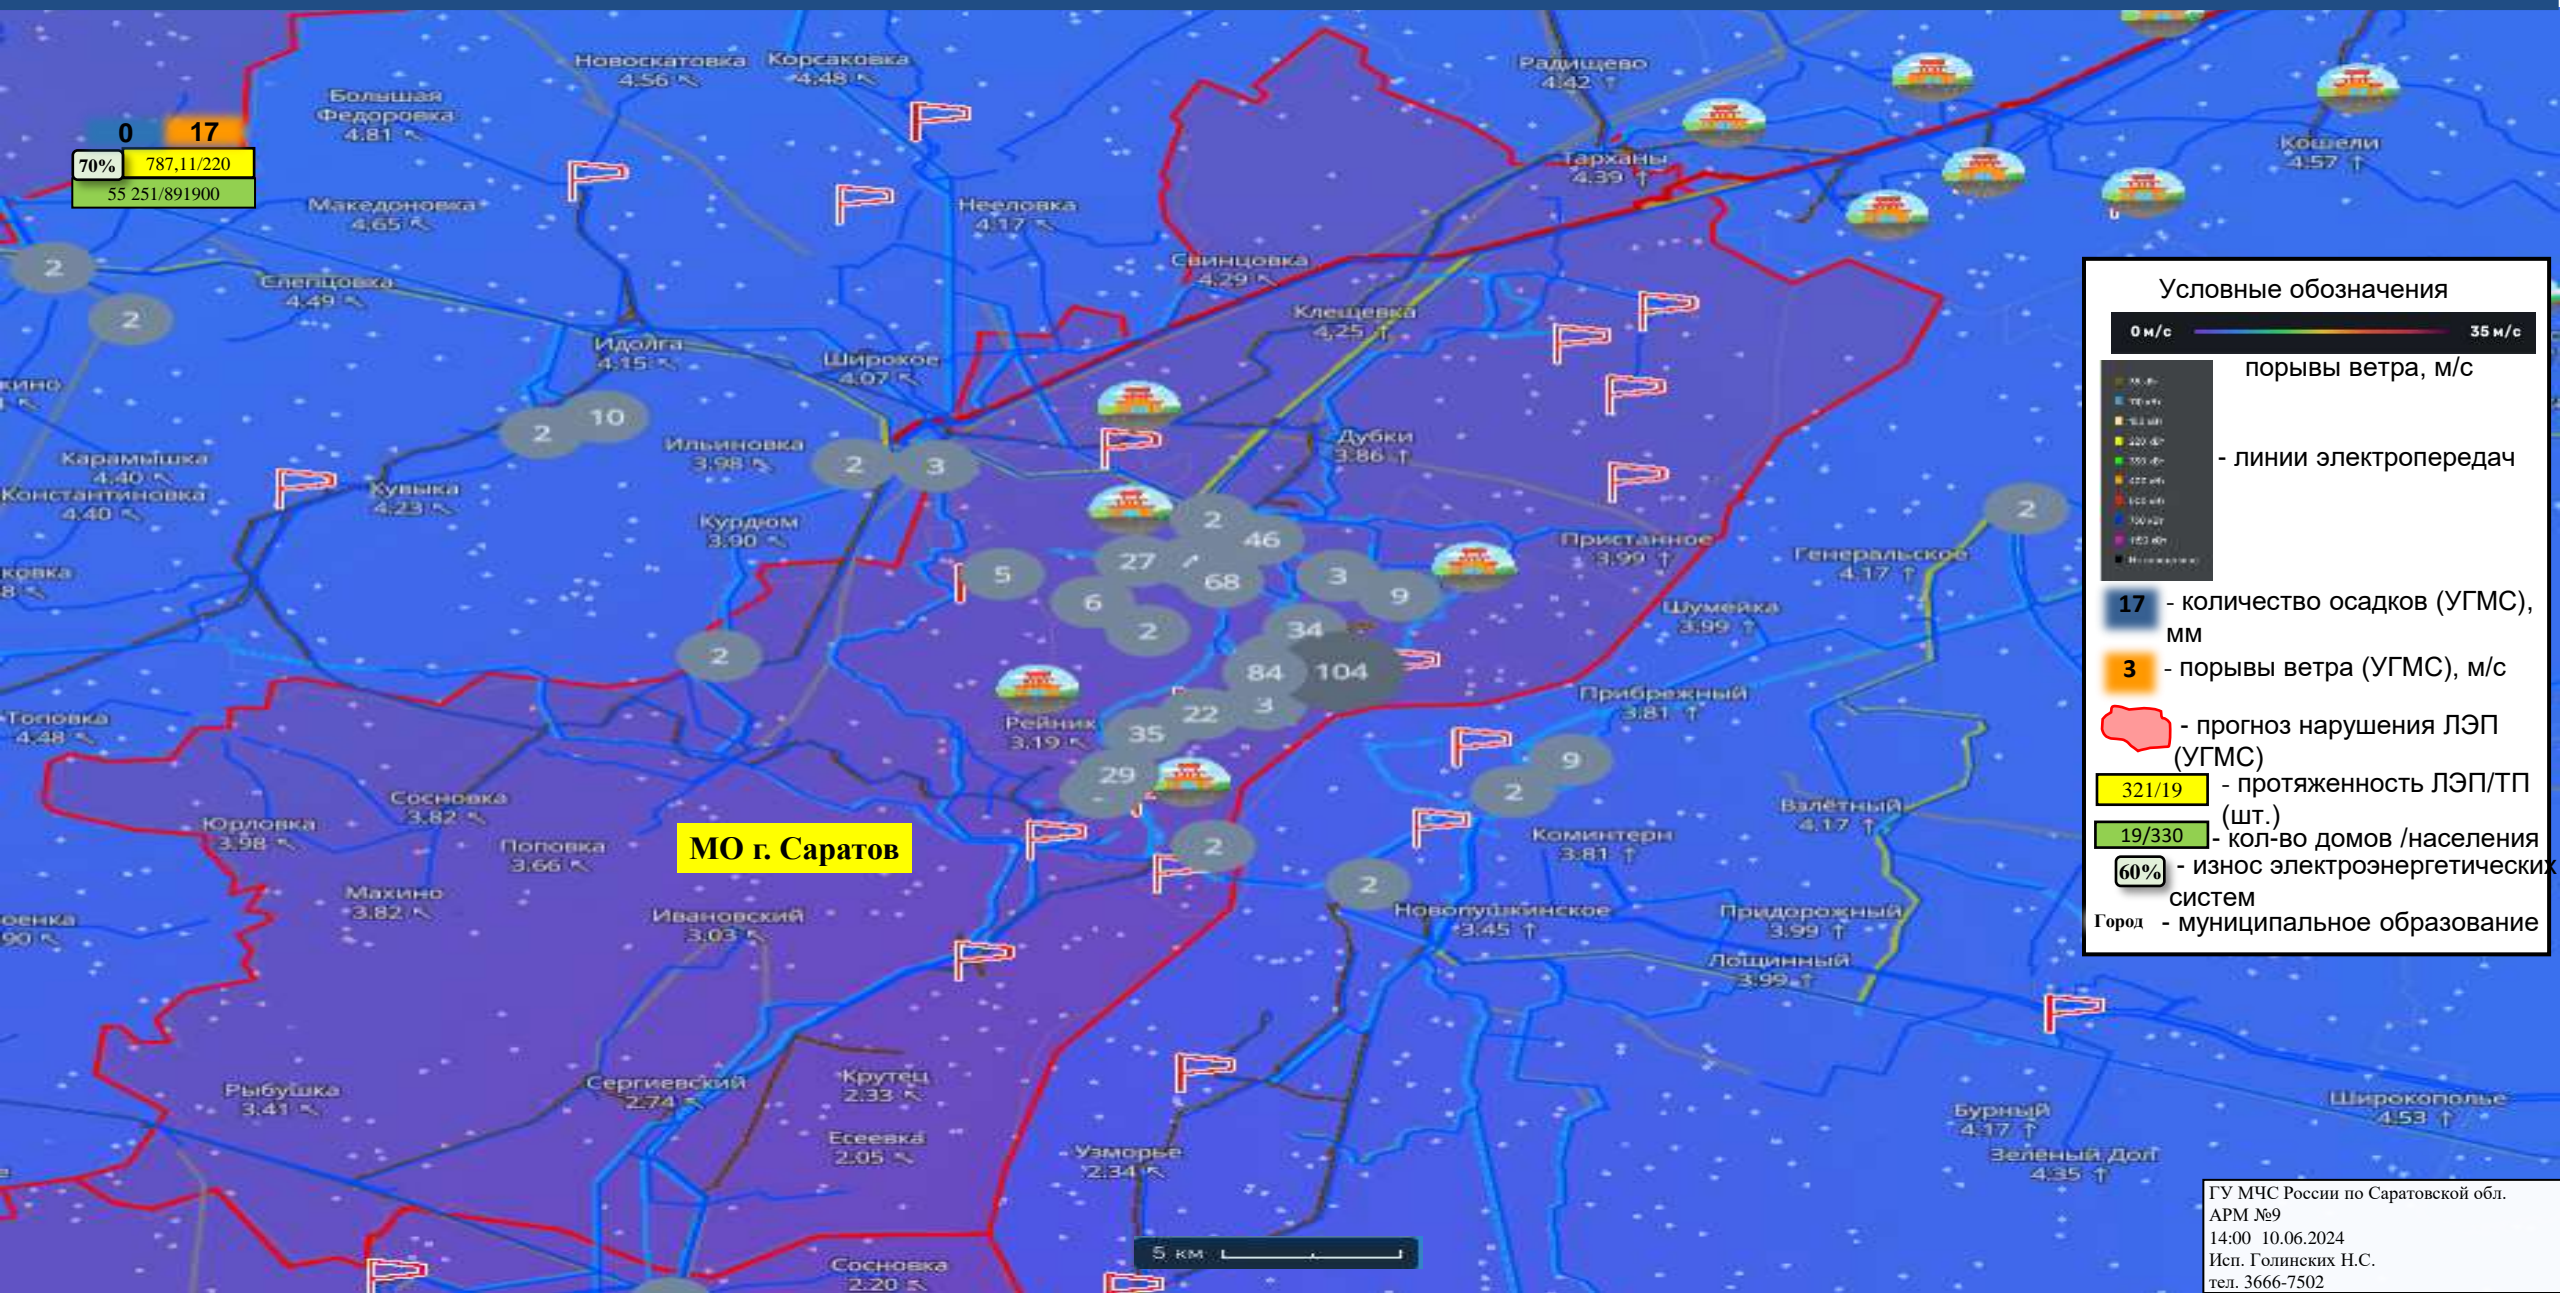

ИНФОРМАЦИОННЫЕ МАТЕРИАЛЫ ПО ПОРЫВАМ ВЕТРА НА ТЕРРИТОРИИ САРАТОВСКОЙ ОБЛАСТИ (РИСК НАРУШЕНИЯ ЭЛЕКТРОСНАБЖЕНИЯ НА 11.06.2024)

0 17
70% 787,11/220
55 251/891900

Условные обозначения

0 м/с — 35 м/с
порывы ветра, м/с

— линии электропередач

17 - количество осадков (УГМС), мм
3 - порывы ветра (УГМС), м/с

— прогноз нарушения ЛЭП (УГМС)

321/19 - протяженность ЛЭП/ТП (шт.)
19/330 - кол-во домов /населения

60% - износ электроэнергетических систем
Город - муниципальное образование

МО г. Саратов

5 км