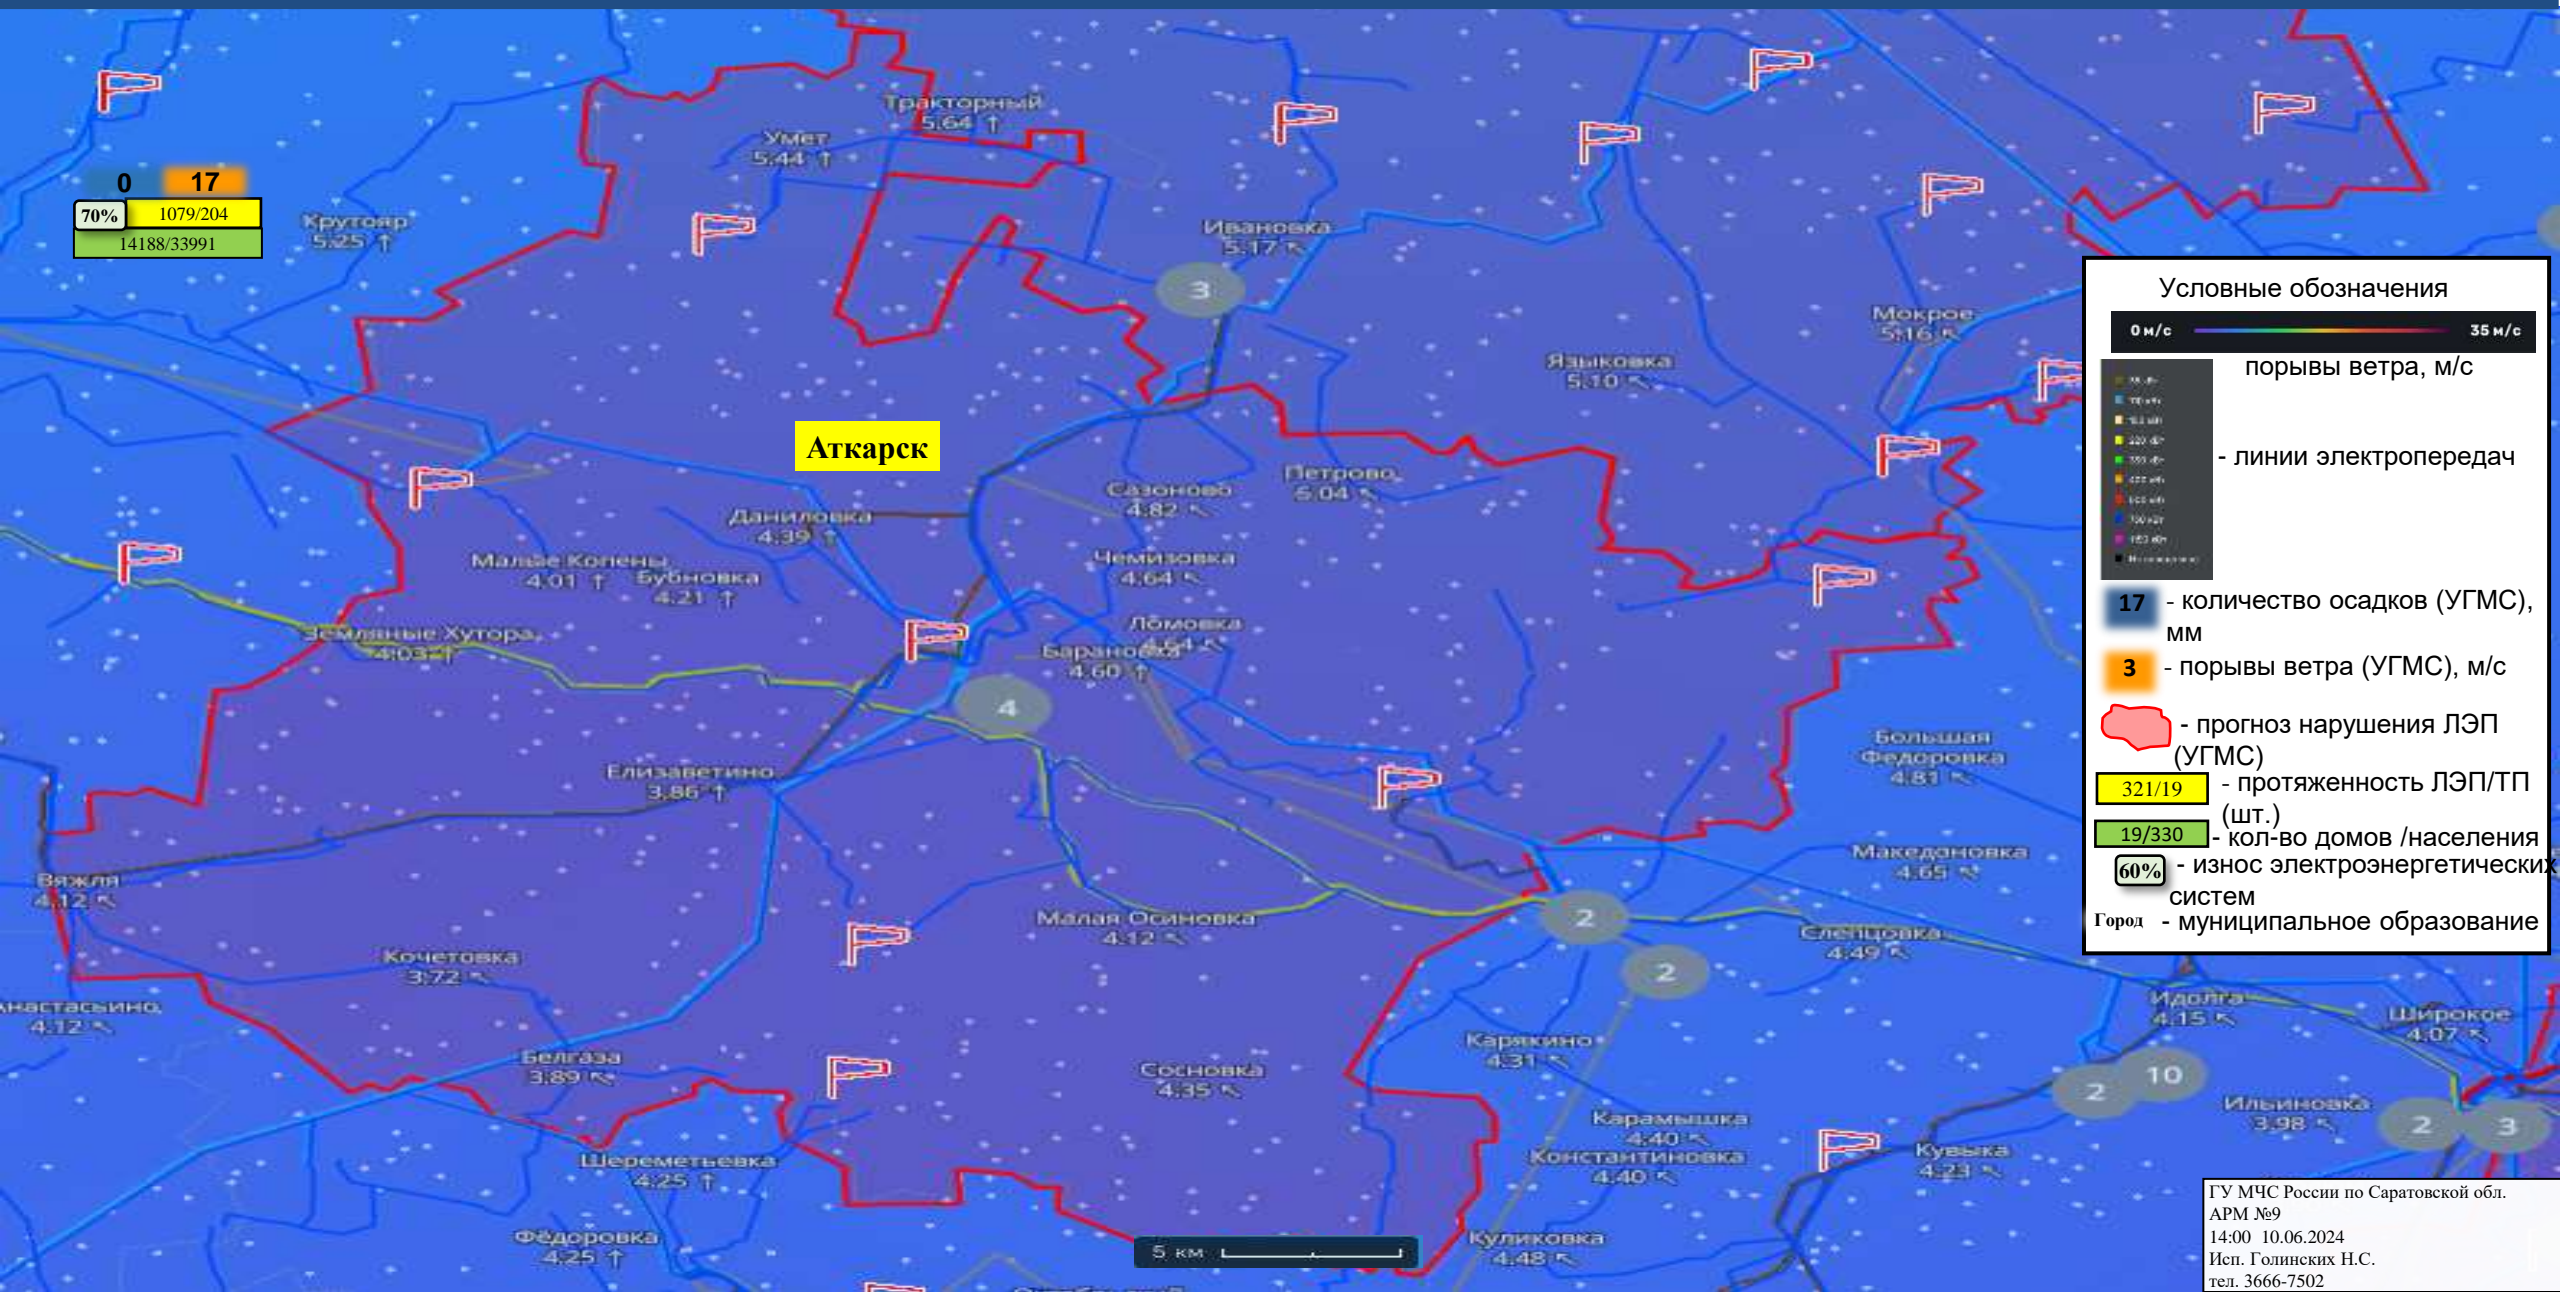

ИНФОРМАЦИОННЫЕ МАТЕРИАЛЫ ПО ПОРЫВАМ ВЕТРА
НА ТЕРРИТОРИИ САРАТОВСКОЙ ОБЛАСТИ
(РИСК НАРУШЕНИЯ ЭЛЕКТРОСНАБЖЕНИЯ НА 11.06.2024)