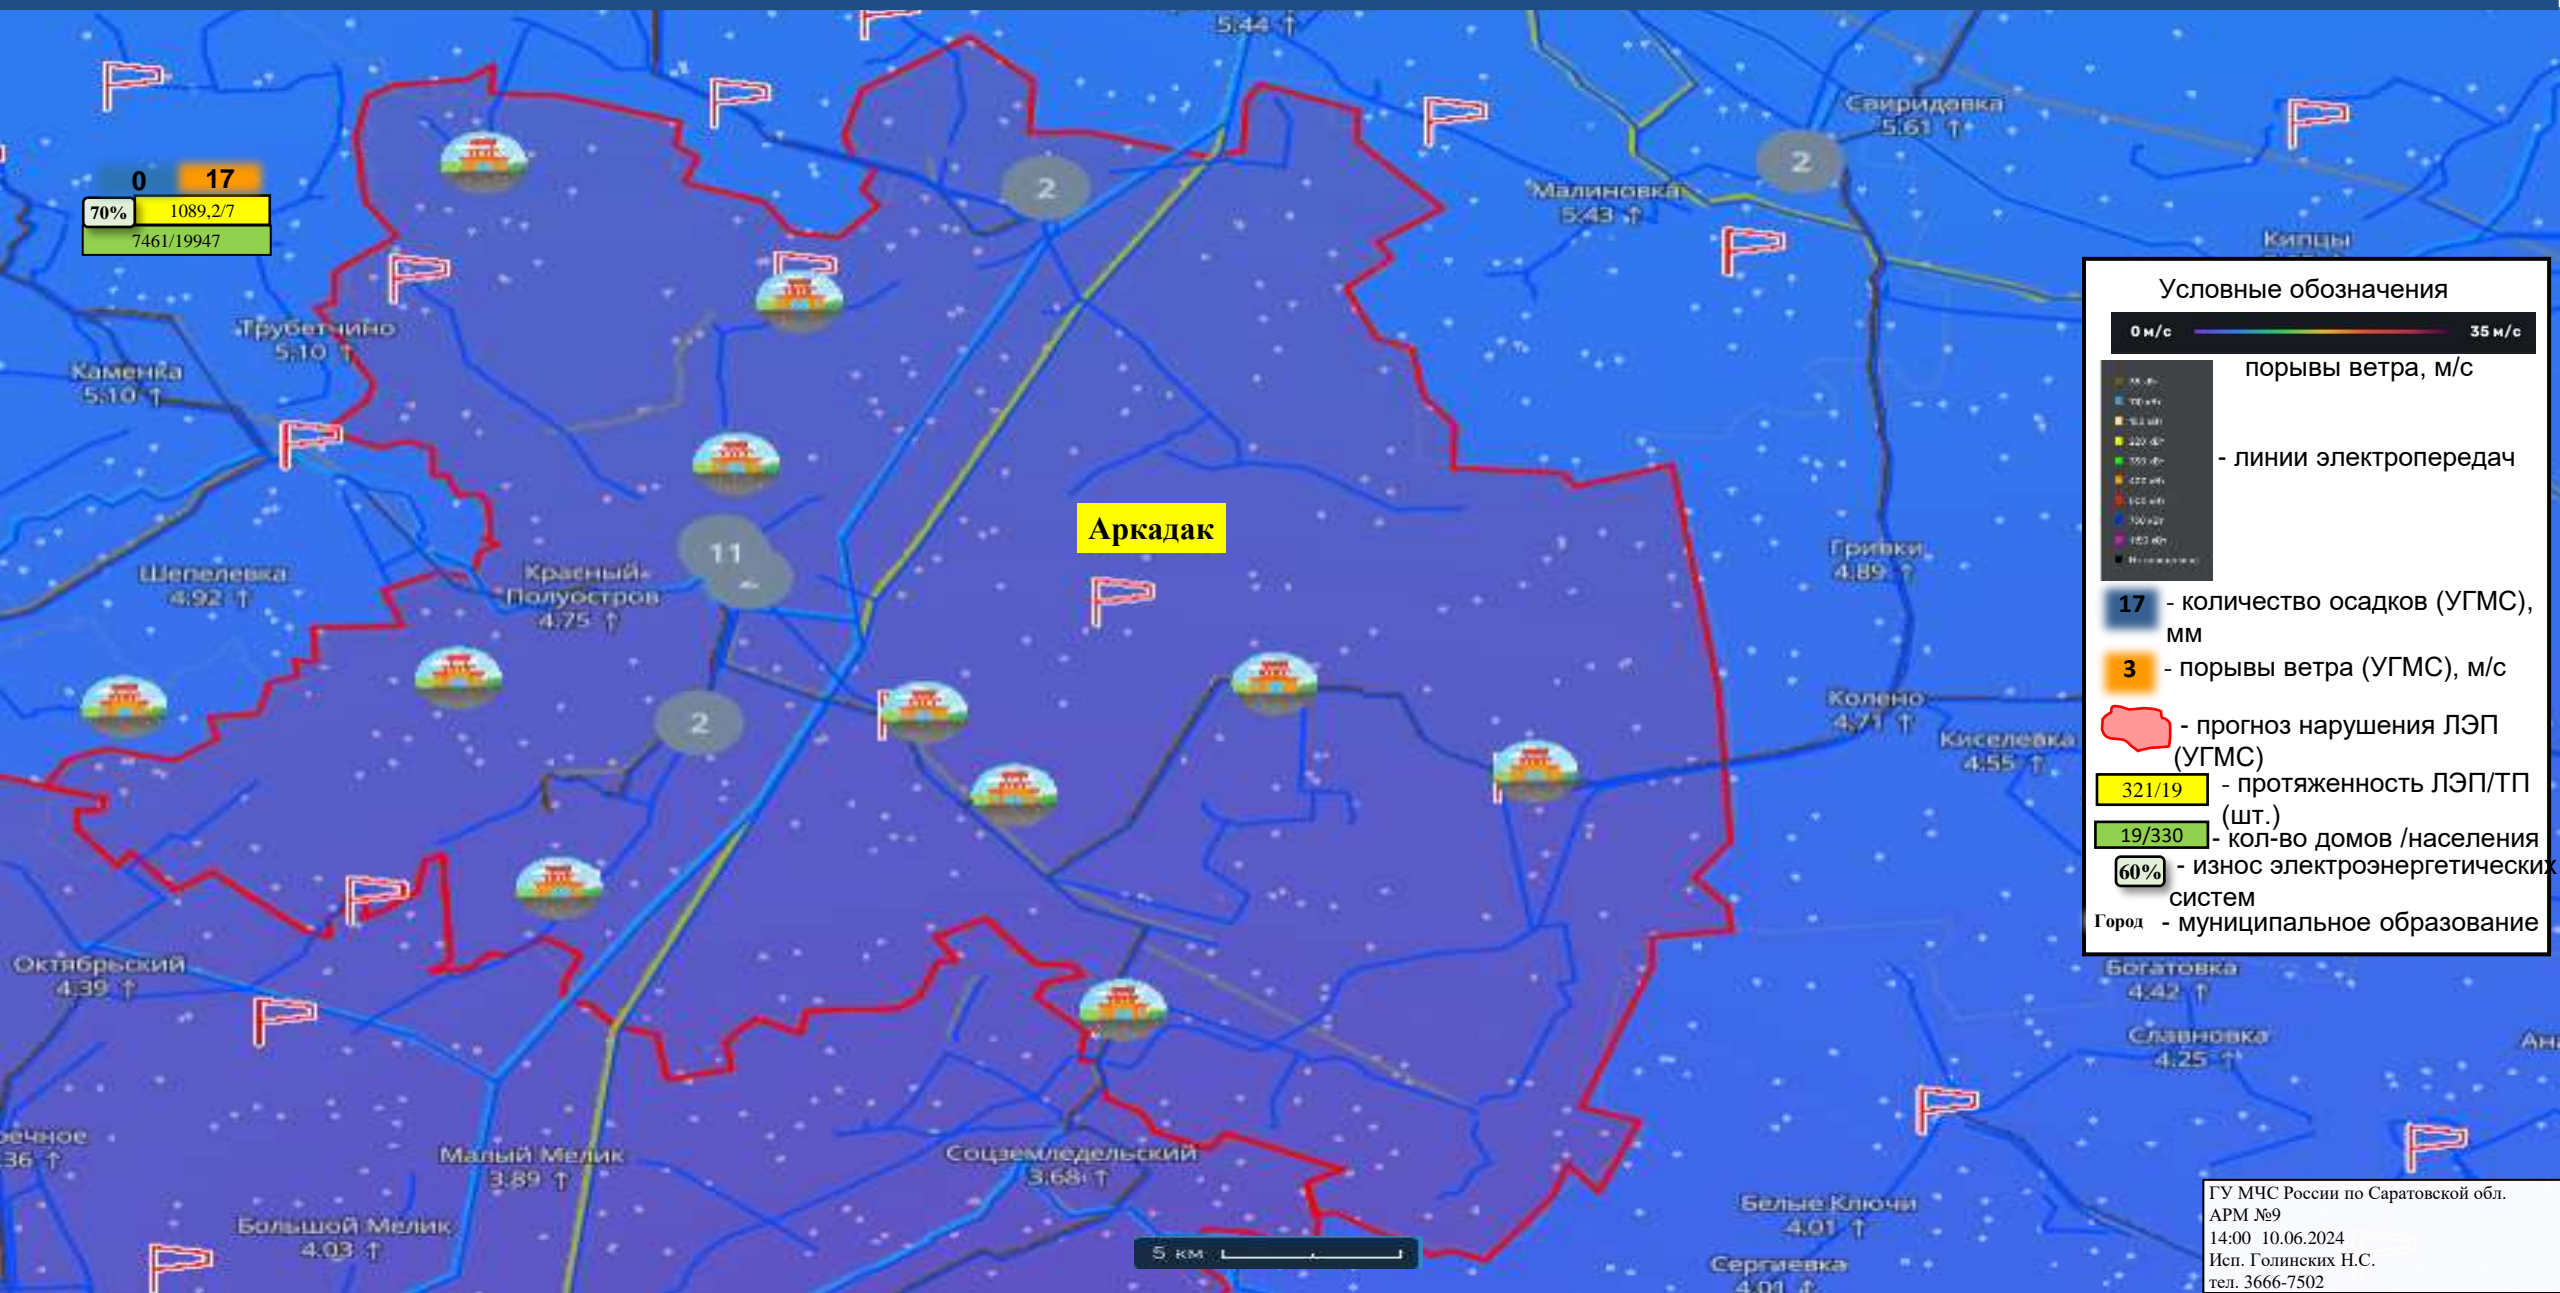

ИНФОРМАЦИОННЫЕ МАТЕРИАЛЫ ПО ПОРЫВАМ ВЕТРА
НА ТЕРРИТОРИИ САРАТОВСКОЙ ОБЛАСТИ
(РИСК НАРУШЕНИЯ ЭЛЕКТРОСНАБЖЕНИЯ НА 11.06.2024)