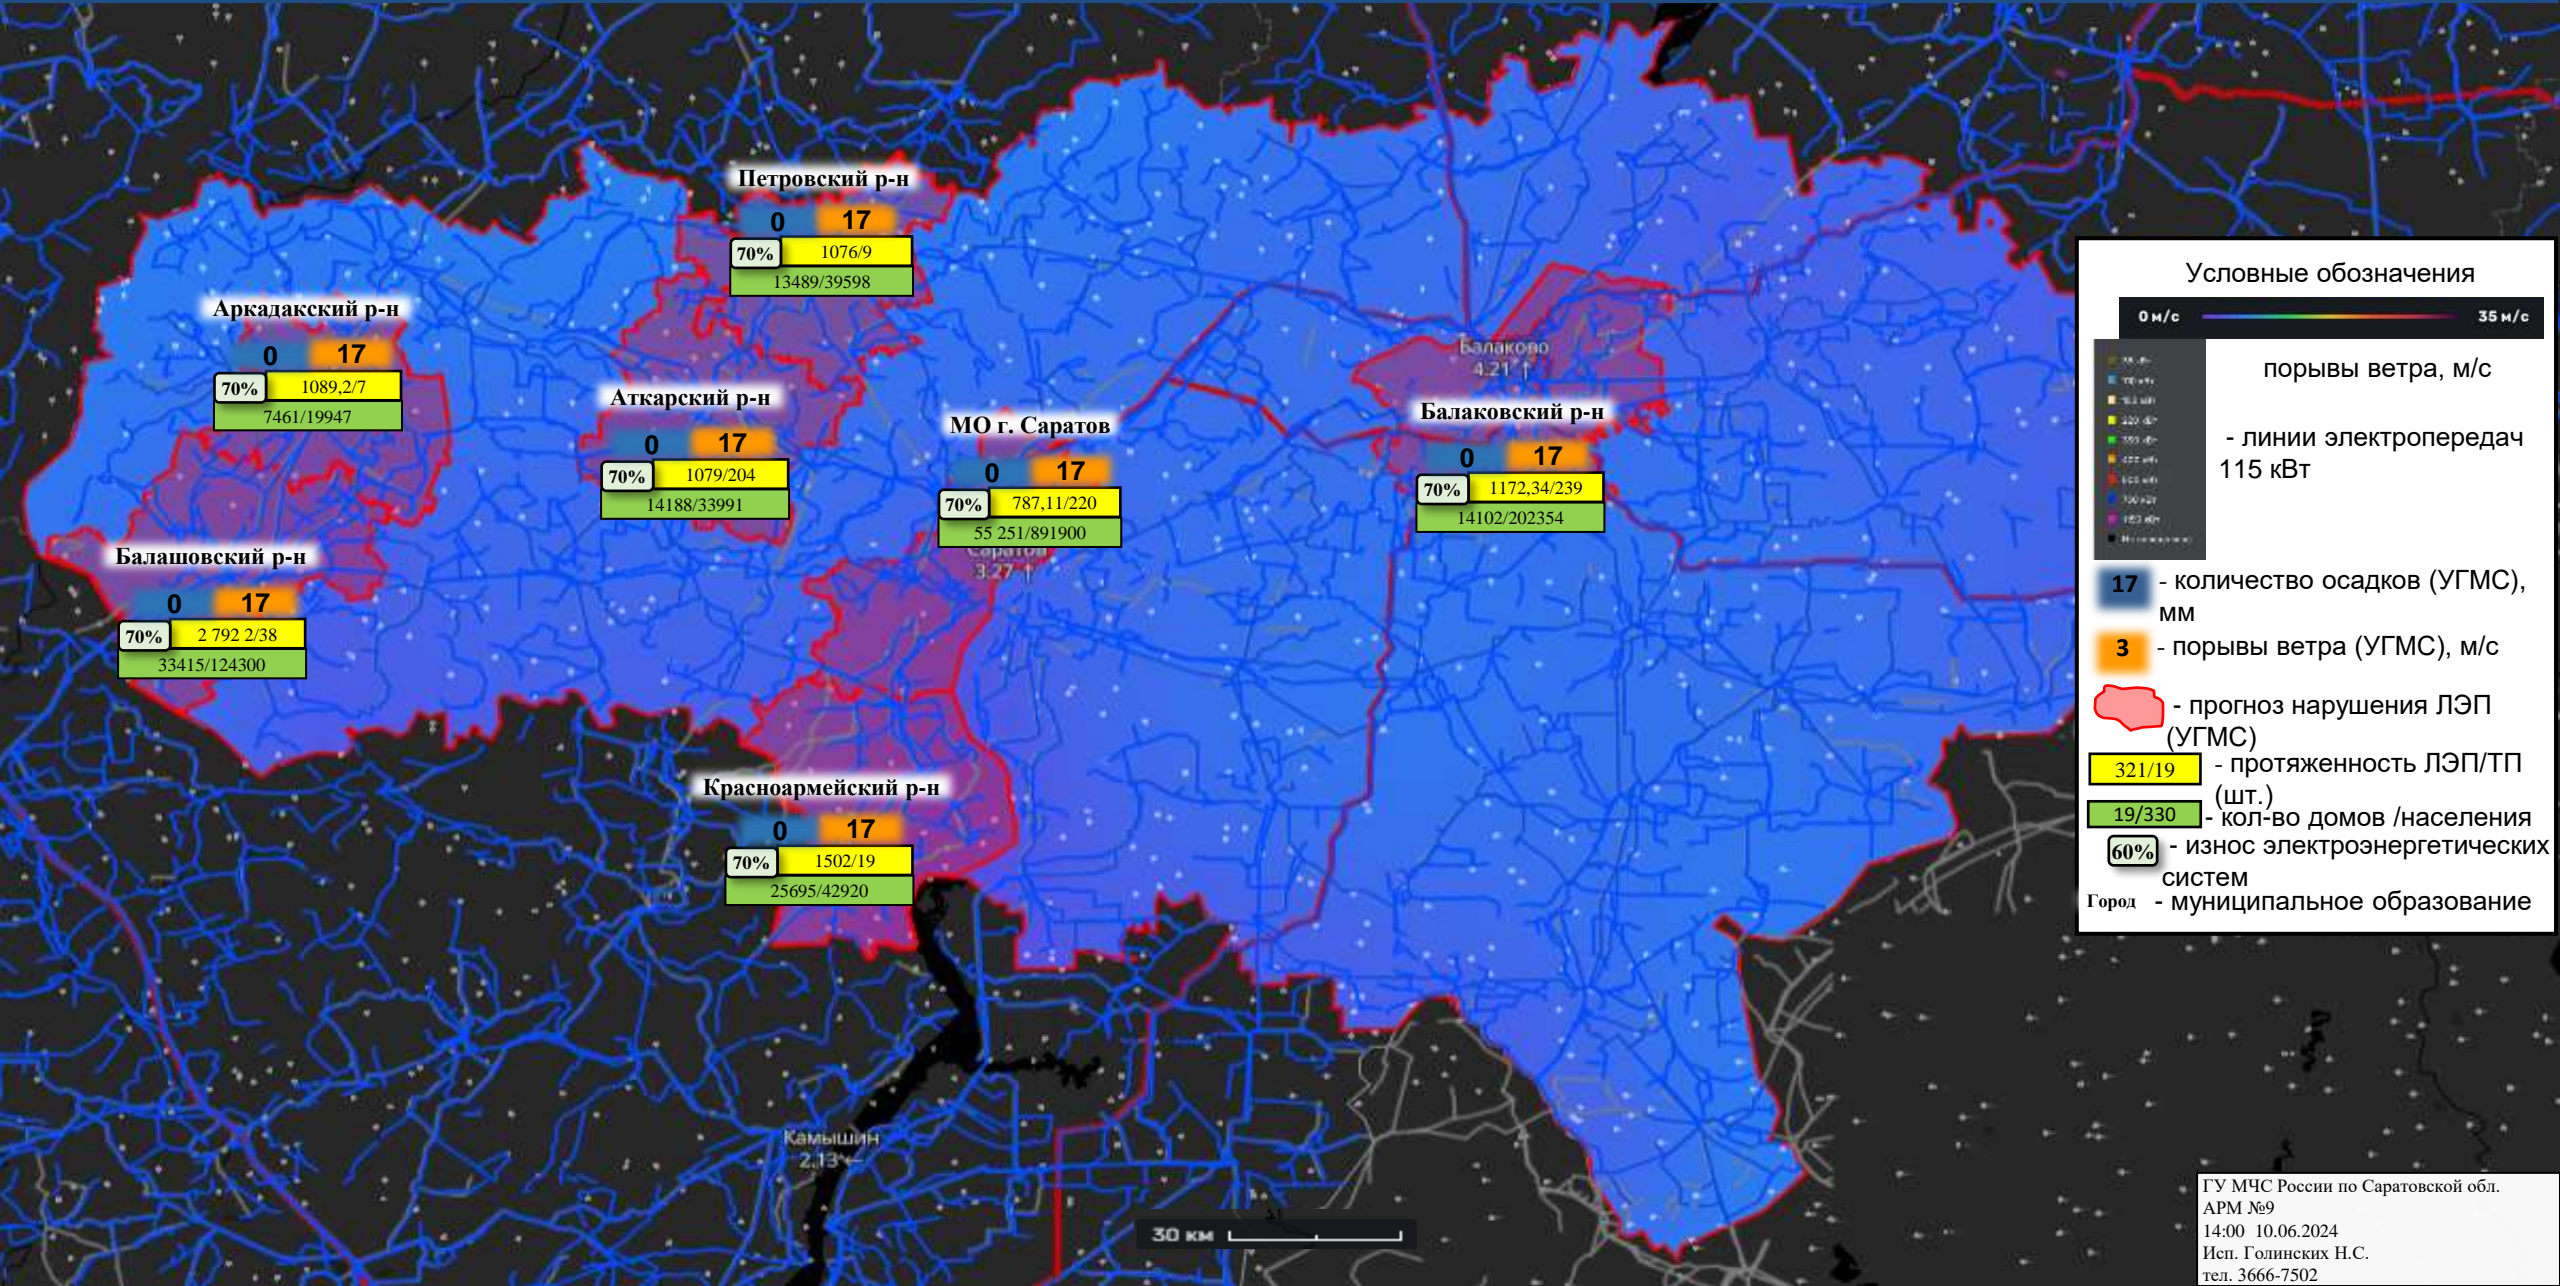

ИНФОРМАЦИОННЫЕ МАТЕРИАЛЫ ПО ПОРЫВАМ ВЕТРА НА ТЕРРИТОРИИ САРАТОВСКОЙ ОБЛАСТИ (РИСК НАРУШЕНИЯ ЭЛЕКТРОСНАБЖЕНИЯ НА 11.06.2024)

Аркадакский р-н

0 17
70% 1089,2/7
7461/19947

Петровский р-н

0 17
70% 1076/9
13489/39598

Красноармейский р-н

0 17
70% 1502/19
25695/42920

Условные обозначения

0 м/с ————— 35 м/с

порывы ветра, м/с

- линии электропередач 115 кВТ

17 - количество осадков (УГМС), мм

3 - порывы ветра (УГМС), м/с

прогноз нарушения ЛЭП (УГМС)

321/19 - протяженность ЛЭП/ТП (шт.)

19/330 - кол-во домов /населения

60% - износ электроэнергетических систем

Город - муниципальное образование

ИНФОРМАЦИОННЫЕ МАТЕРИАЛЫ ПО ПОРЫВАМ ВЕТРА
НА ТЕРРИТОРИИ САРАТОВСКОЙ ОБЛАСТИ
(РИСК НАРУШЕНИЯ ЭЛЕКТРОСНАБЖЕНИЯ НА 11.06.2024)

— линии электропередач

17 - количество осадков (УГМС), мм
3 - порывы ветра (УГМС), м/с

— прогноз нарушения ЛЭП (УГМС)

321/19 - протяженность ЛЭП/ТП (шт.)
19/330 - кол-во домов /населения

60% - износ электроэнергетических систем
Город - муниципальное образование