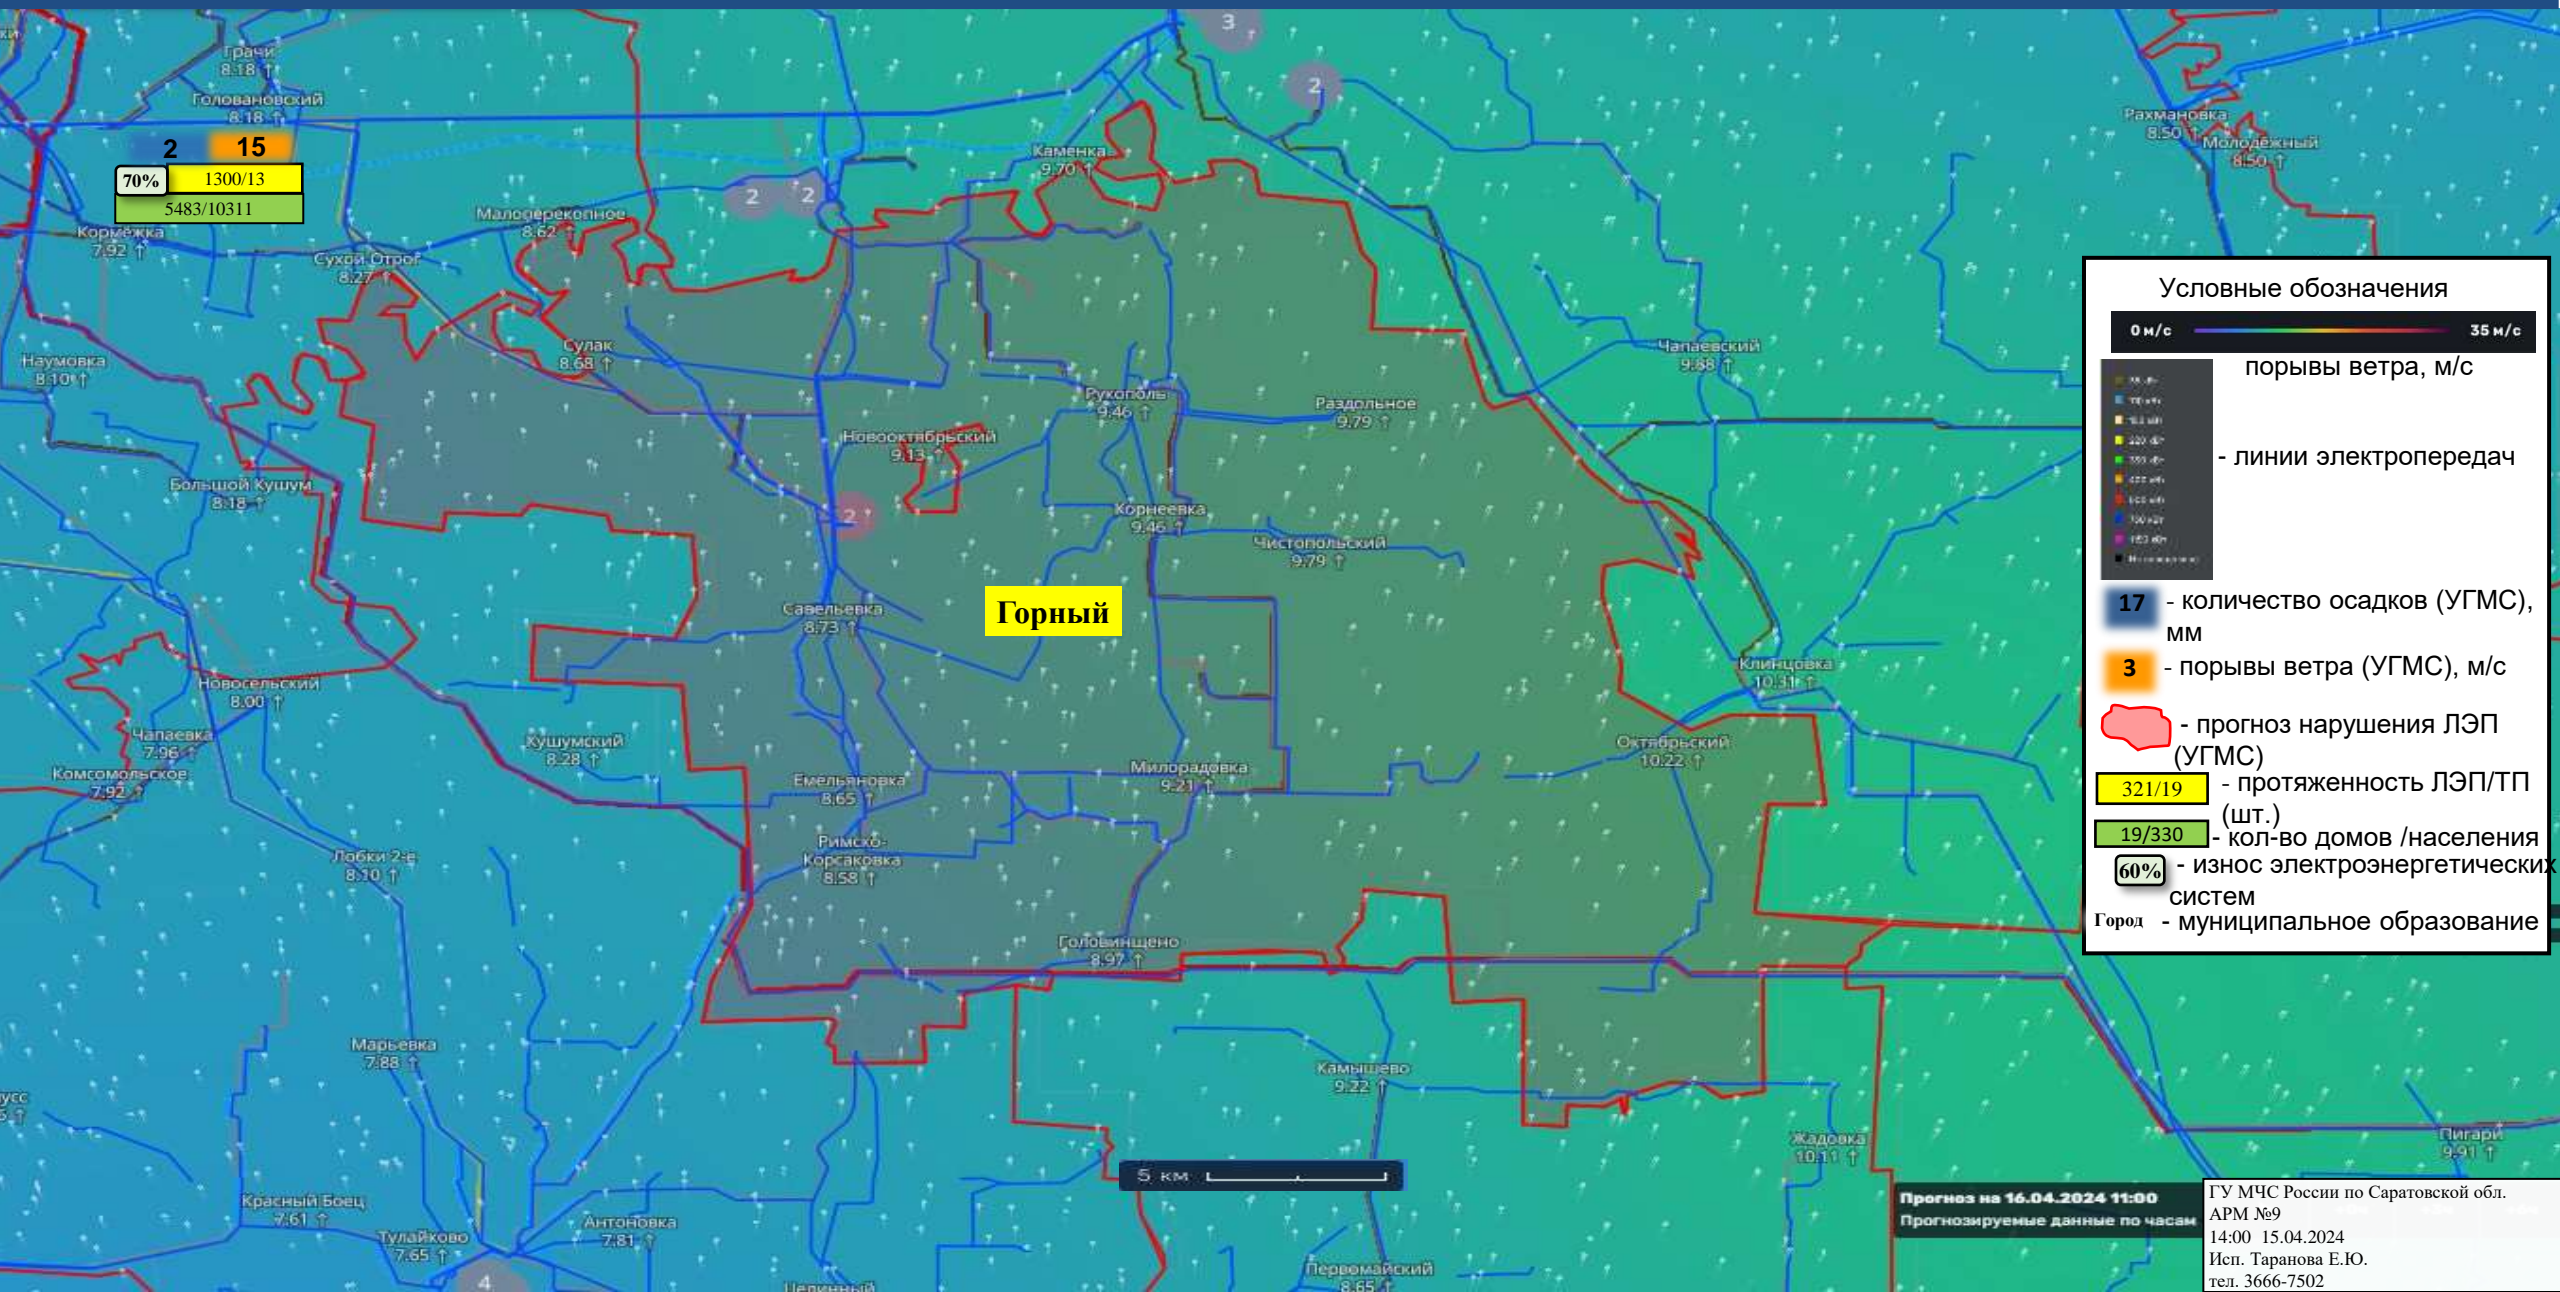

ИНФОРМАЦИОННЫЕ МАТЕРИАЛЫ ПО ПОРЫВАМ ВЕТРА НА ТЕРРИТОРИИ САРАТОВСКОЙ ОБЛАСТИ (РИСК НАРУШЕНИЯ ЭЛЕКТРОСНАБЖЕНИЯ НА 16.04.2024)