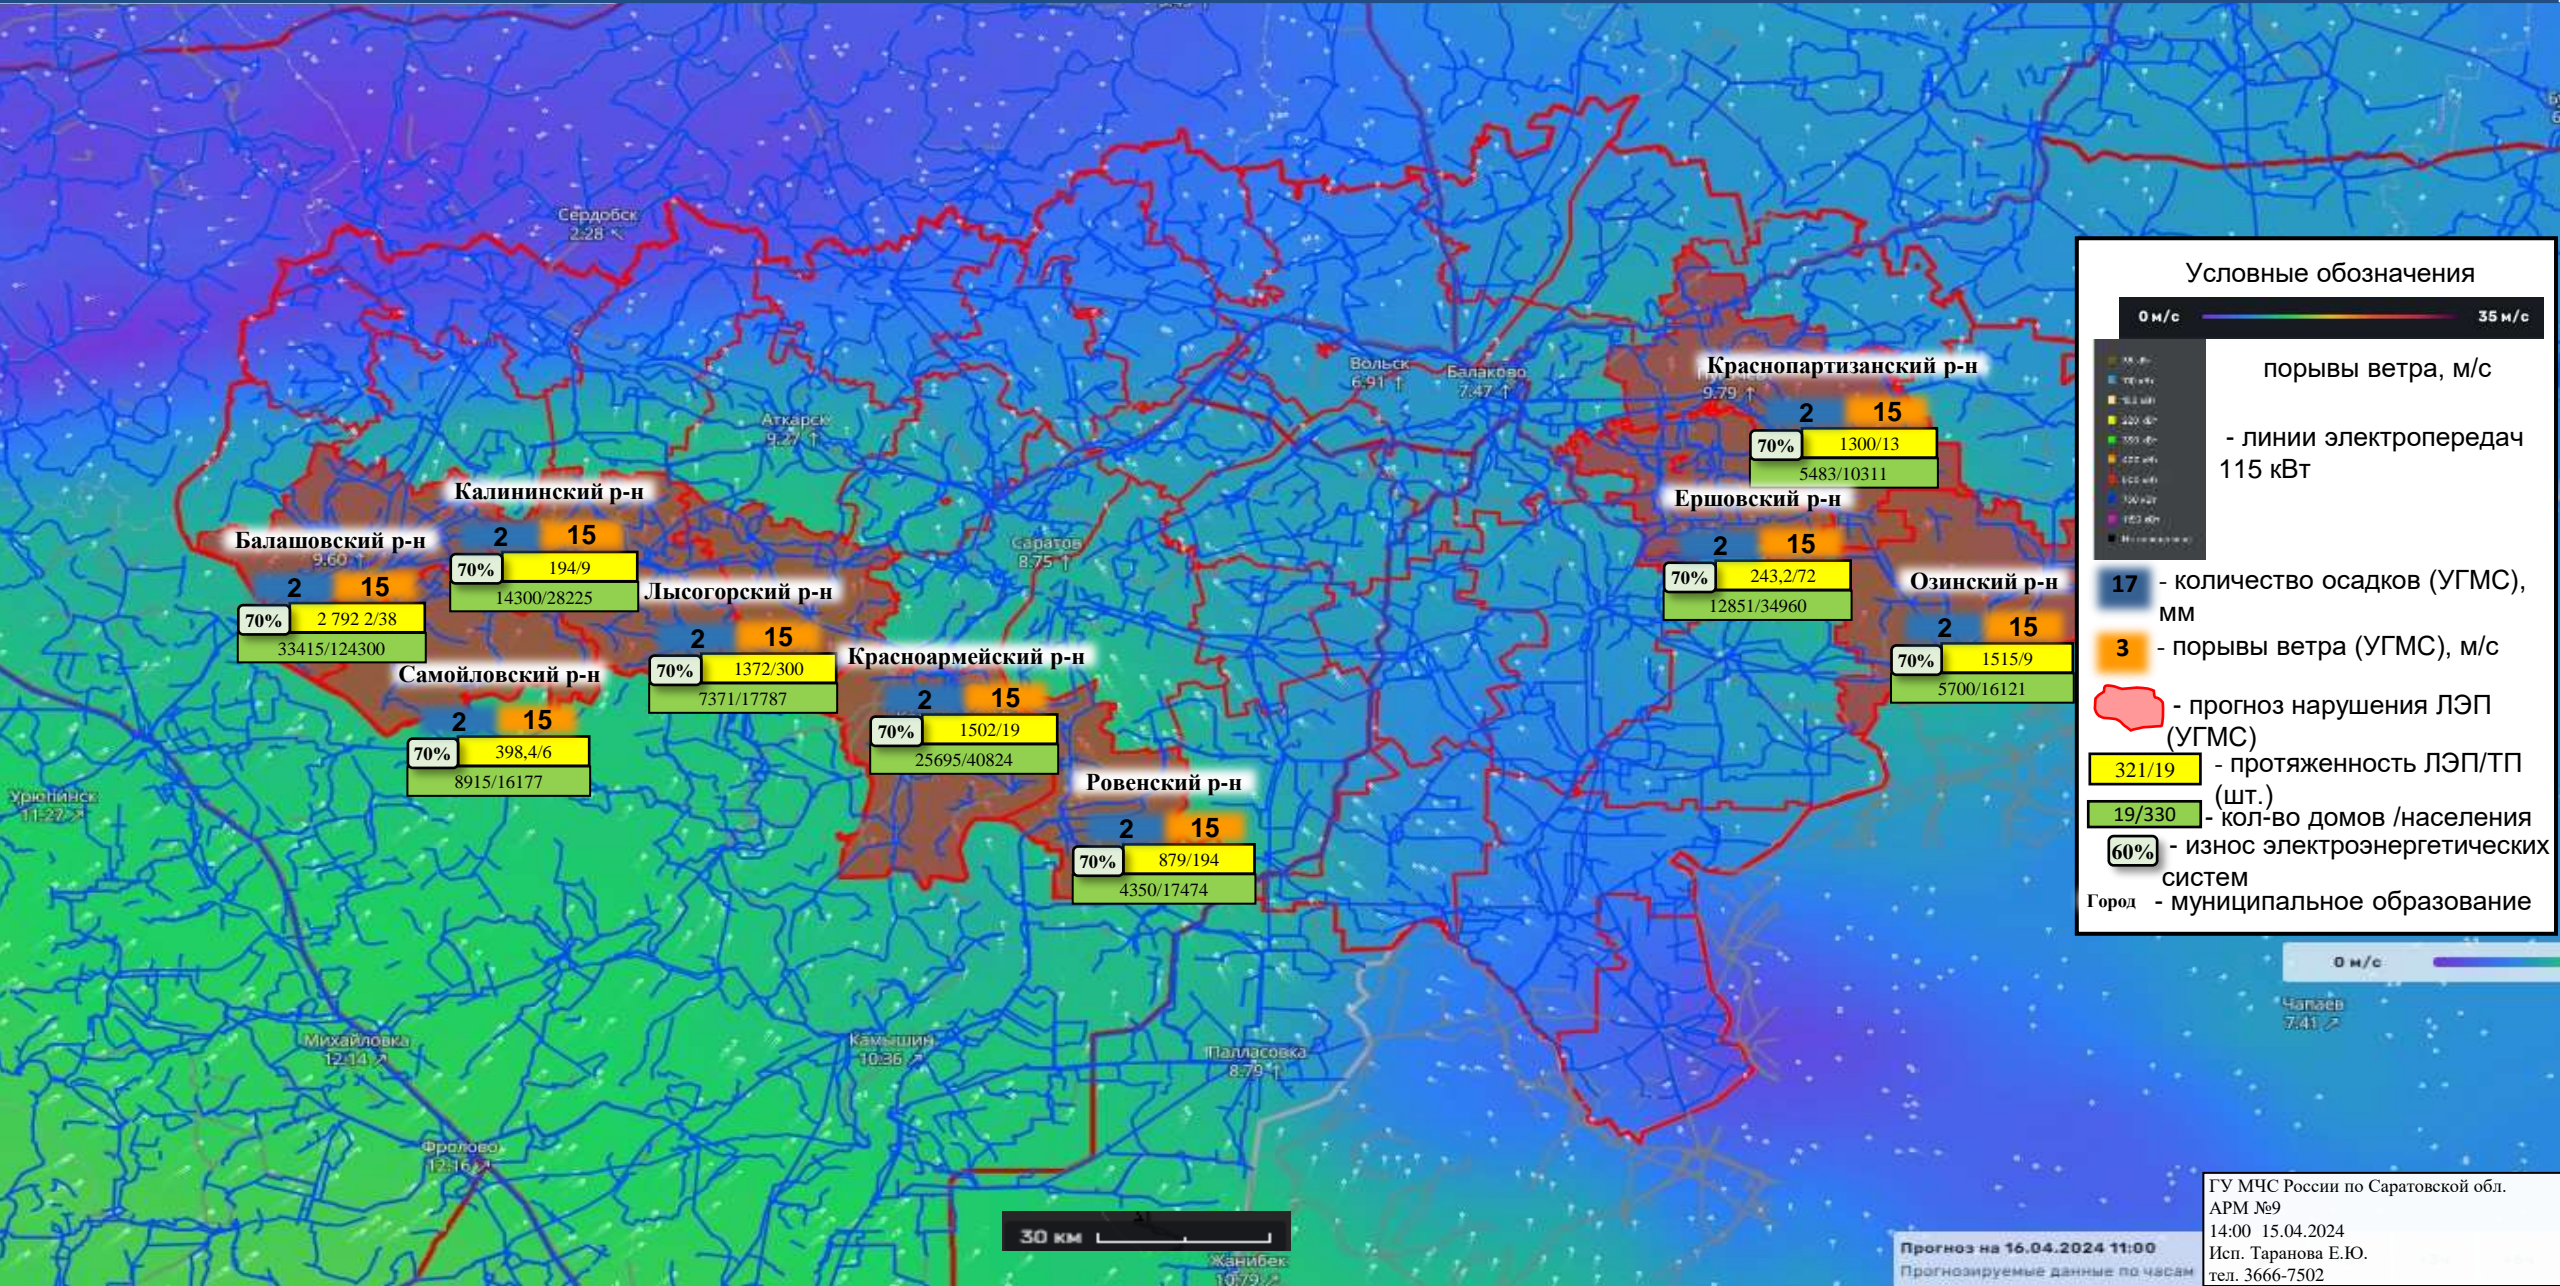

# ИНФОРМАЦИОННЫЕ МАТЕРИАЛЫ ПО ПОРЫВАМ ВЕТРА НА ТЕРРИТОРИИ САРАТОВСКОЙ ОБЛАСТИ (РИСК НАРУШЕНИЯ ЭЛЕКТРОСНАБЖЕНИЯ НА 16.04.2024)

— линии электропередач

17 - количество осадков (УГМС), мм  
3 - порывы ветра (УГМС), м/с  
- прогноз нарушения ЛЭП (УГМС)  
321/19 - протяженность ЛЭП/ТП (шт.)  
19/330 - кол-во домов /населения  
60% - износ электроэнергетических систем  
Город - муниципальное образование