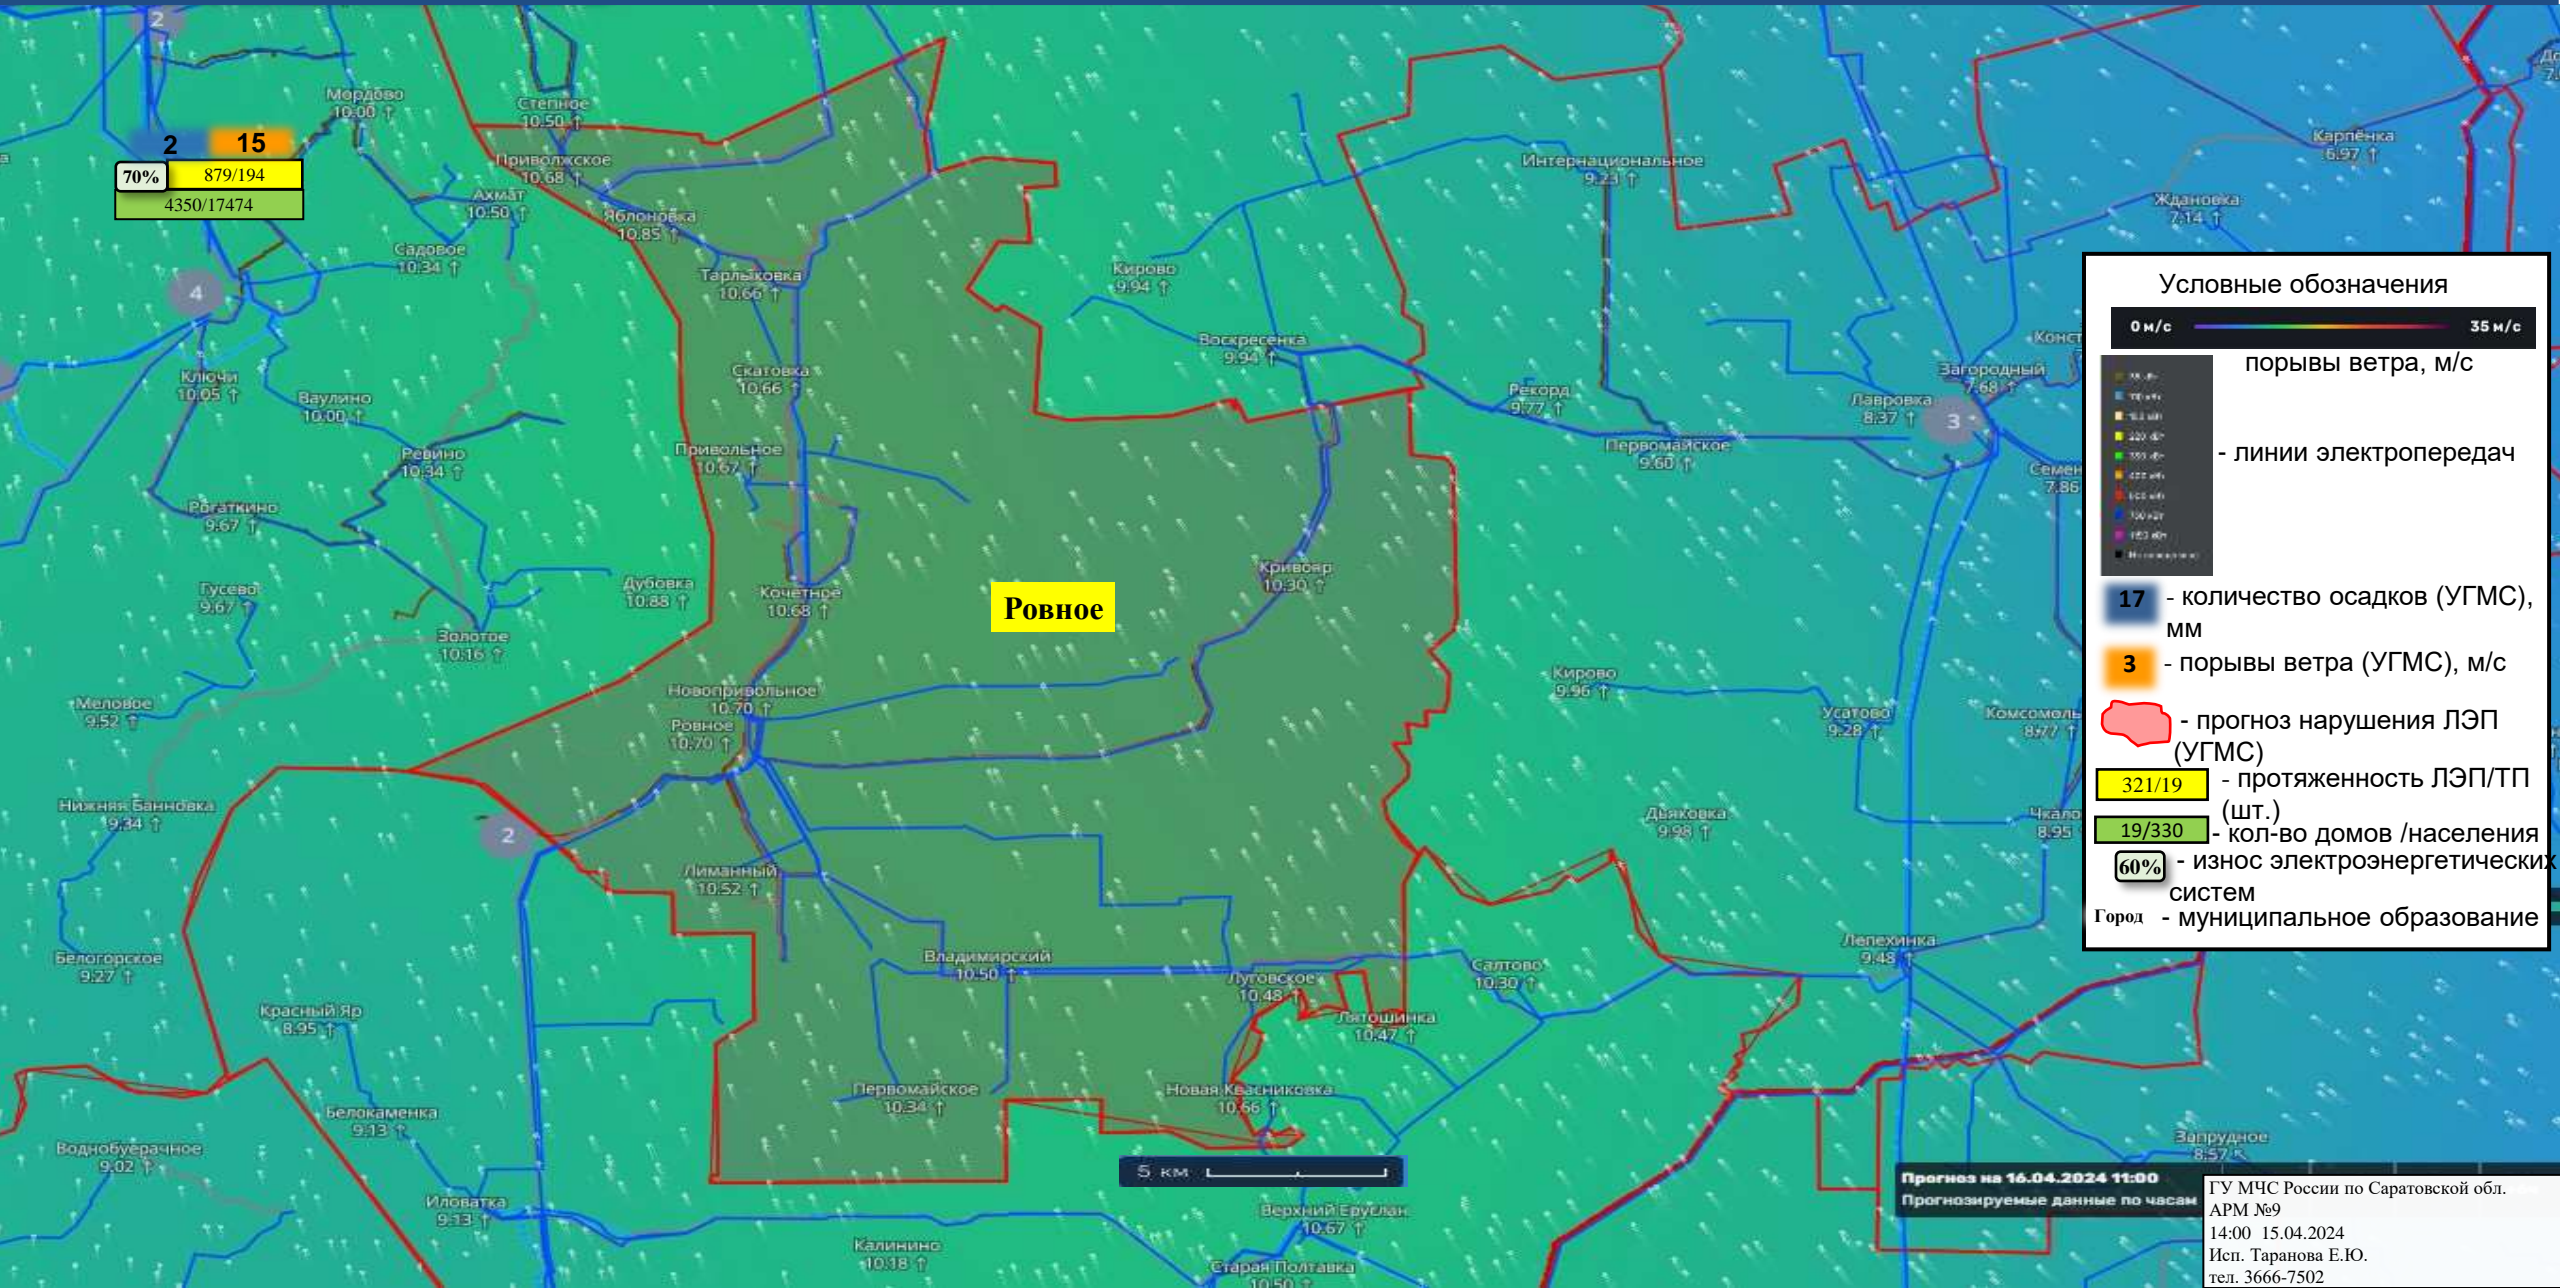

ИНФОРМАЦИОННЫЕ МАТЕРИАЛЫ ПО ПОРЫВАМ ВЕТРА НА ТЕРРИТОРИИ САРАТОВСКОЙ ОБЛАСТИ (РИСК НАРУШЕНИЯ ЭЛЕКТРОСНАБЖЕНИЯ НА 16.04.2024)