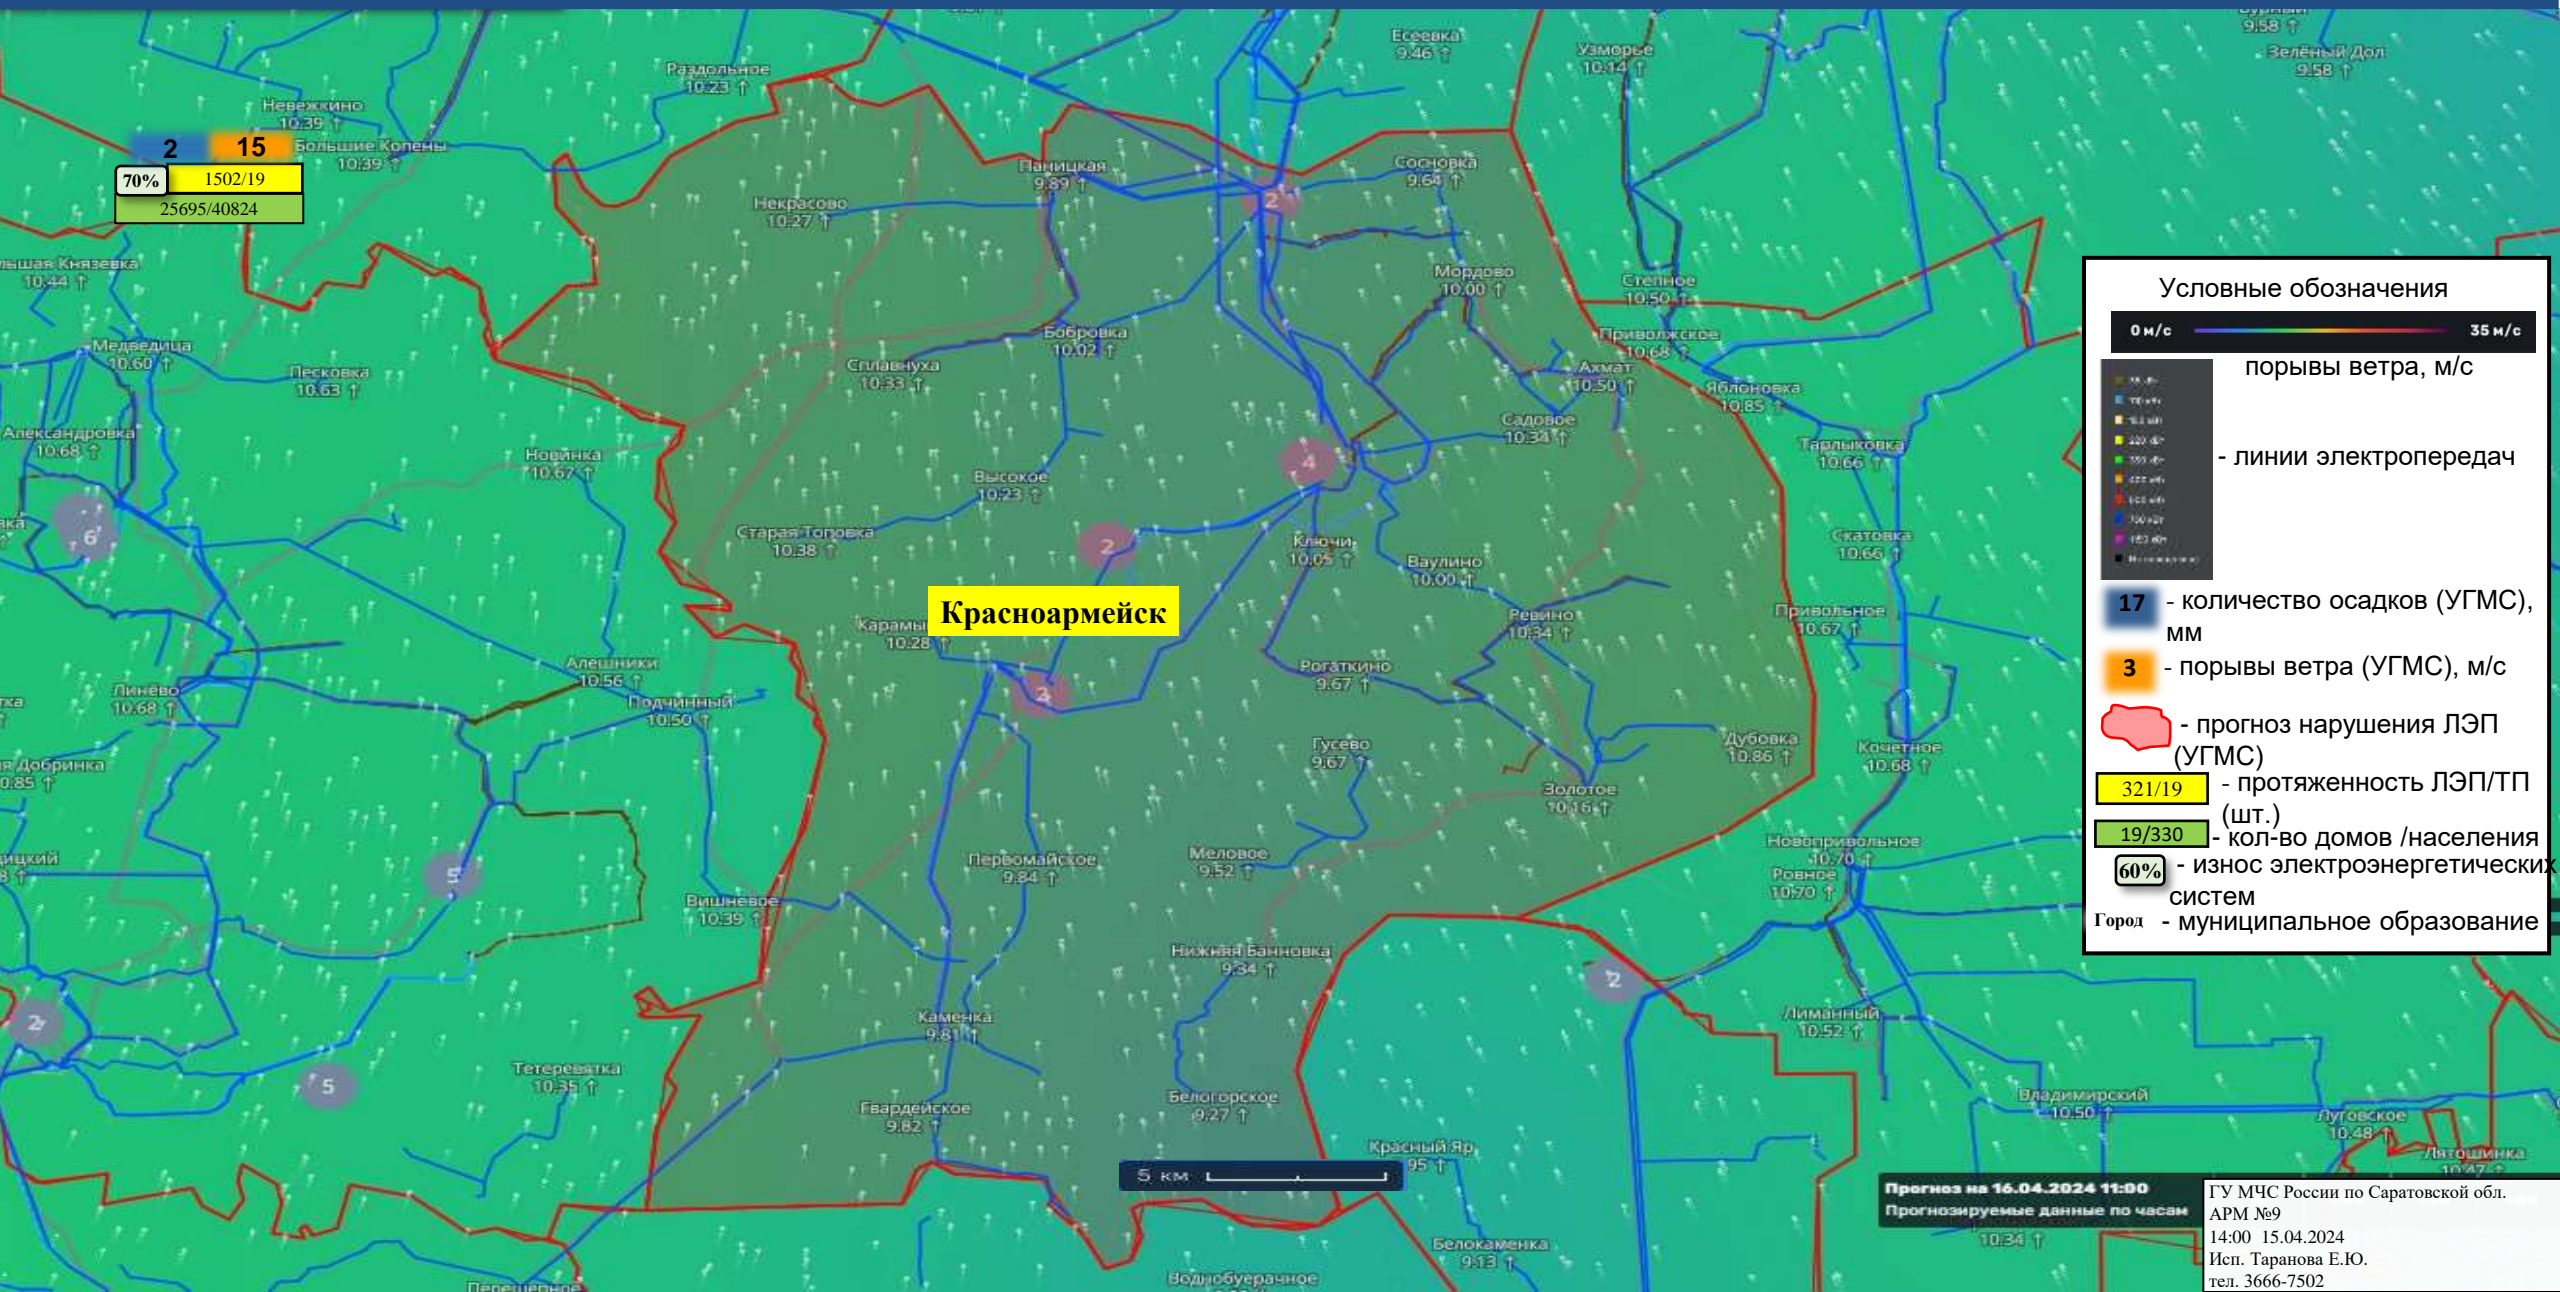

ИНФОРМАЦИОННЫЕ МАТЕРИАЛЫ ПО ПОРЫВАМ ВЕТРА НА ТЕРРИТОРИИ САРАТОВСКОЙ ОБЛАСТИ (РИСК НАРУШЕНИЯ ЭЛЕКТРОСНАБЖЕНИЯ НА 16.04.2024)

2 15
70% 1502/19
25695/40824

Красноармейск

Условные обозначения

0 м/с — 35 м/с
— порывы ветра, м/с

— линии электропередач

17 - количество осадков (УГМС), мм
3 - порывы ветра (УГМС), м/с
- прогноз нарушения ЛЭП (УГМС)
321/19 - протяженность ЛЭП/ТП (шт.)
19/330 - кол-во домов /населения
60% - износ электроэнергетических систем
Город - муниципальное образование

Прогноз на 16.04.2024 11:00
Прогнозируемые данные по часам

ГУ МЧС России по Саратовской обл.
АРМ №9
14:00 15.04.2024
Исп. Таранова Е.Ю.
тел. 3666-7502