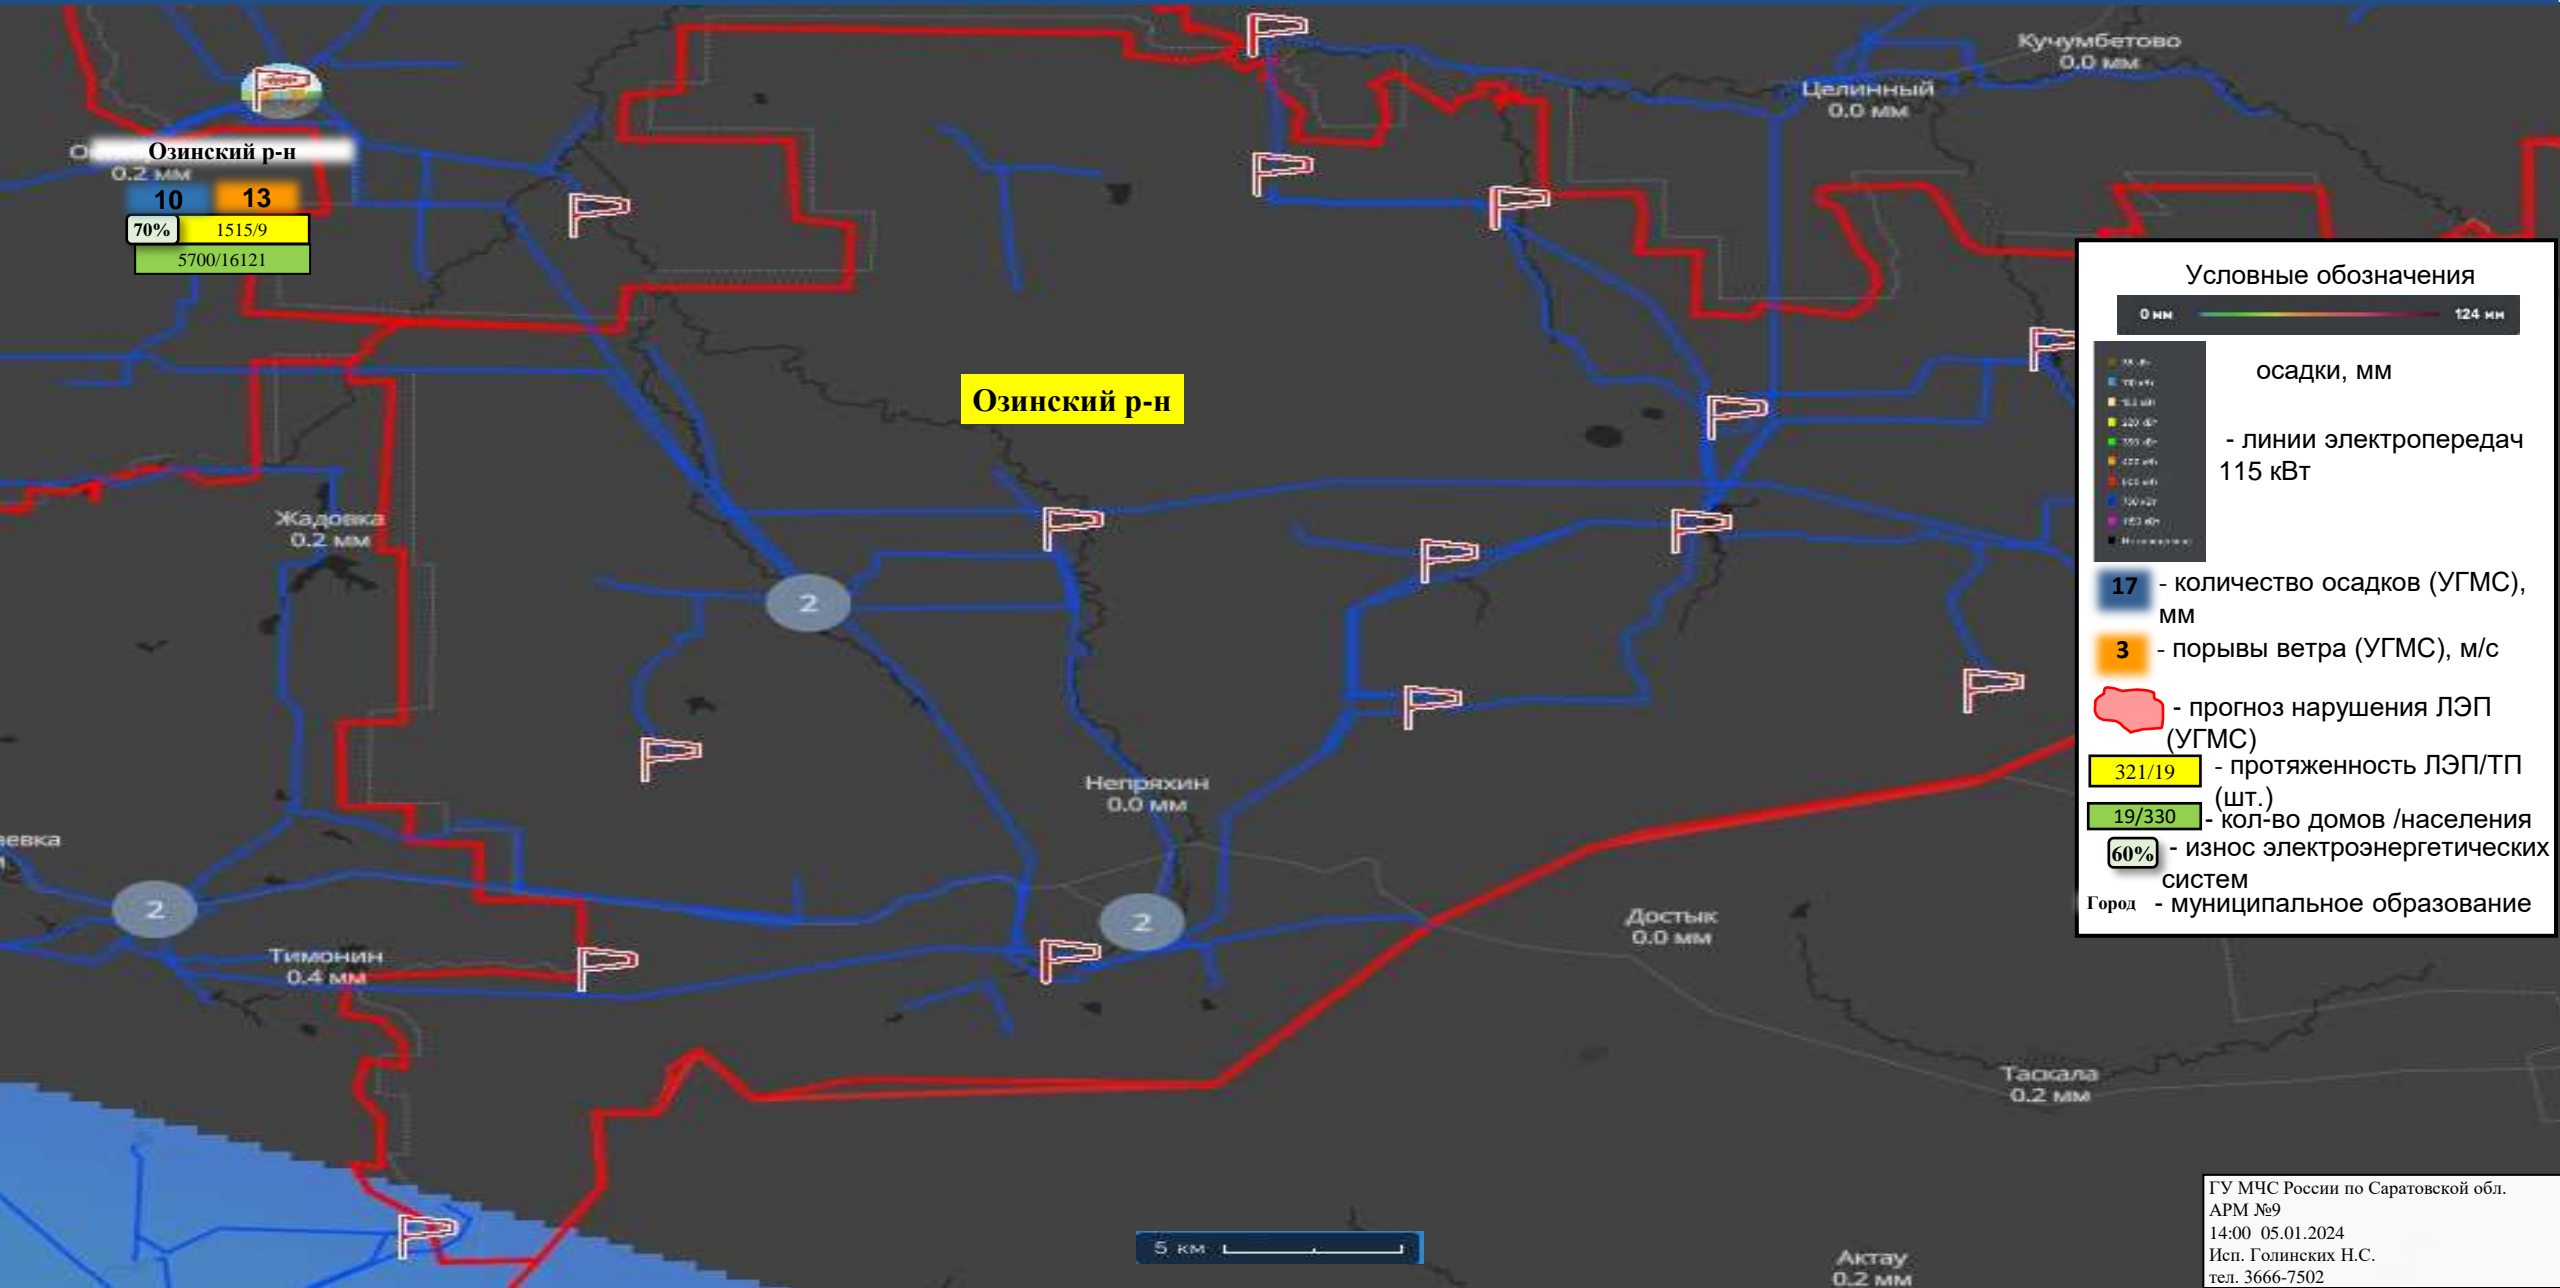

ИНФОРМАЦИОННЫЕ МАТЕРИАЛЫ ПО ОСАДКАМ  
НА ТЕРРИТОРИИ САРАТОВСКОЙ ОБЛАСТИ  
(РИСК НАРУШЕНИЯ ЭЛЕКТРОСНАБЖЕНИЯ НА 06.01.2024)

ИНФОРМАЦИОННЫЕ МАТЕРИАЛЫ ПО ОСАДКАМ  
НА ТЕРРИТОРИИ САРАТОВСКОЙ ОБЛАСТИ  
(РИСК НАРУШЕНИЯ ЭЛЕКТРОСНАБЖЕНИЯ НА 06.01.2024)

# ИНФОРМАЦИОННЫЕ МАТЕРИАЛЫ ПО ОСАДКАМ НА ТЕРРИТОРИИ САРАТОВСКОЙ ОБЛАСТИ (РИСК НАРУШЕНИЯ ЭЛЕКТРОСНАБЖЕНИЯ НА 06.01.2024)

# ИНФОРМАЦИОННЫЕ МАТЕРИАЛЫ ПО ОСАДКАМ НА ТЕРРИТОРИИ САРАТОВСКОЙ ОБЛАСТИ (РИСК НАРУШЕНИЯ ЭЛЕКТРОСНАБЖЕНИЯ НА 06.01.2024)

ИНФОРМАЦИОННЫЕ МАТЕРИАЛЫ ПО ОСАДКАМ  
НА ТЕРРИТОРИИ САРАТОВСКОЙ ОБЛАСТИ  
(РИСК НАРУШЕНИЯ ЭЛЕКТРОСНАБЖЕНИЯ НА 06.01.2024)