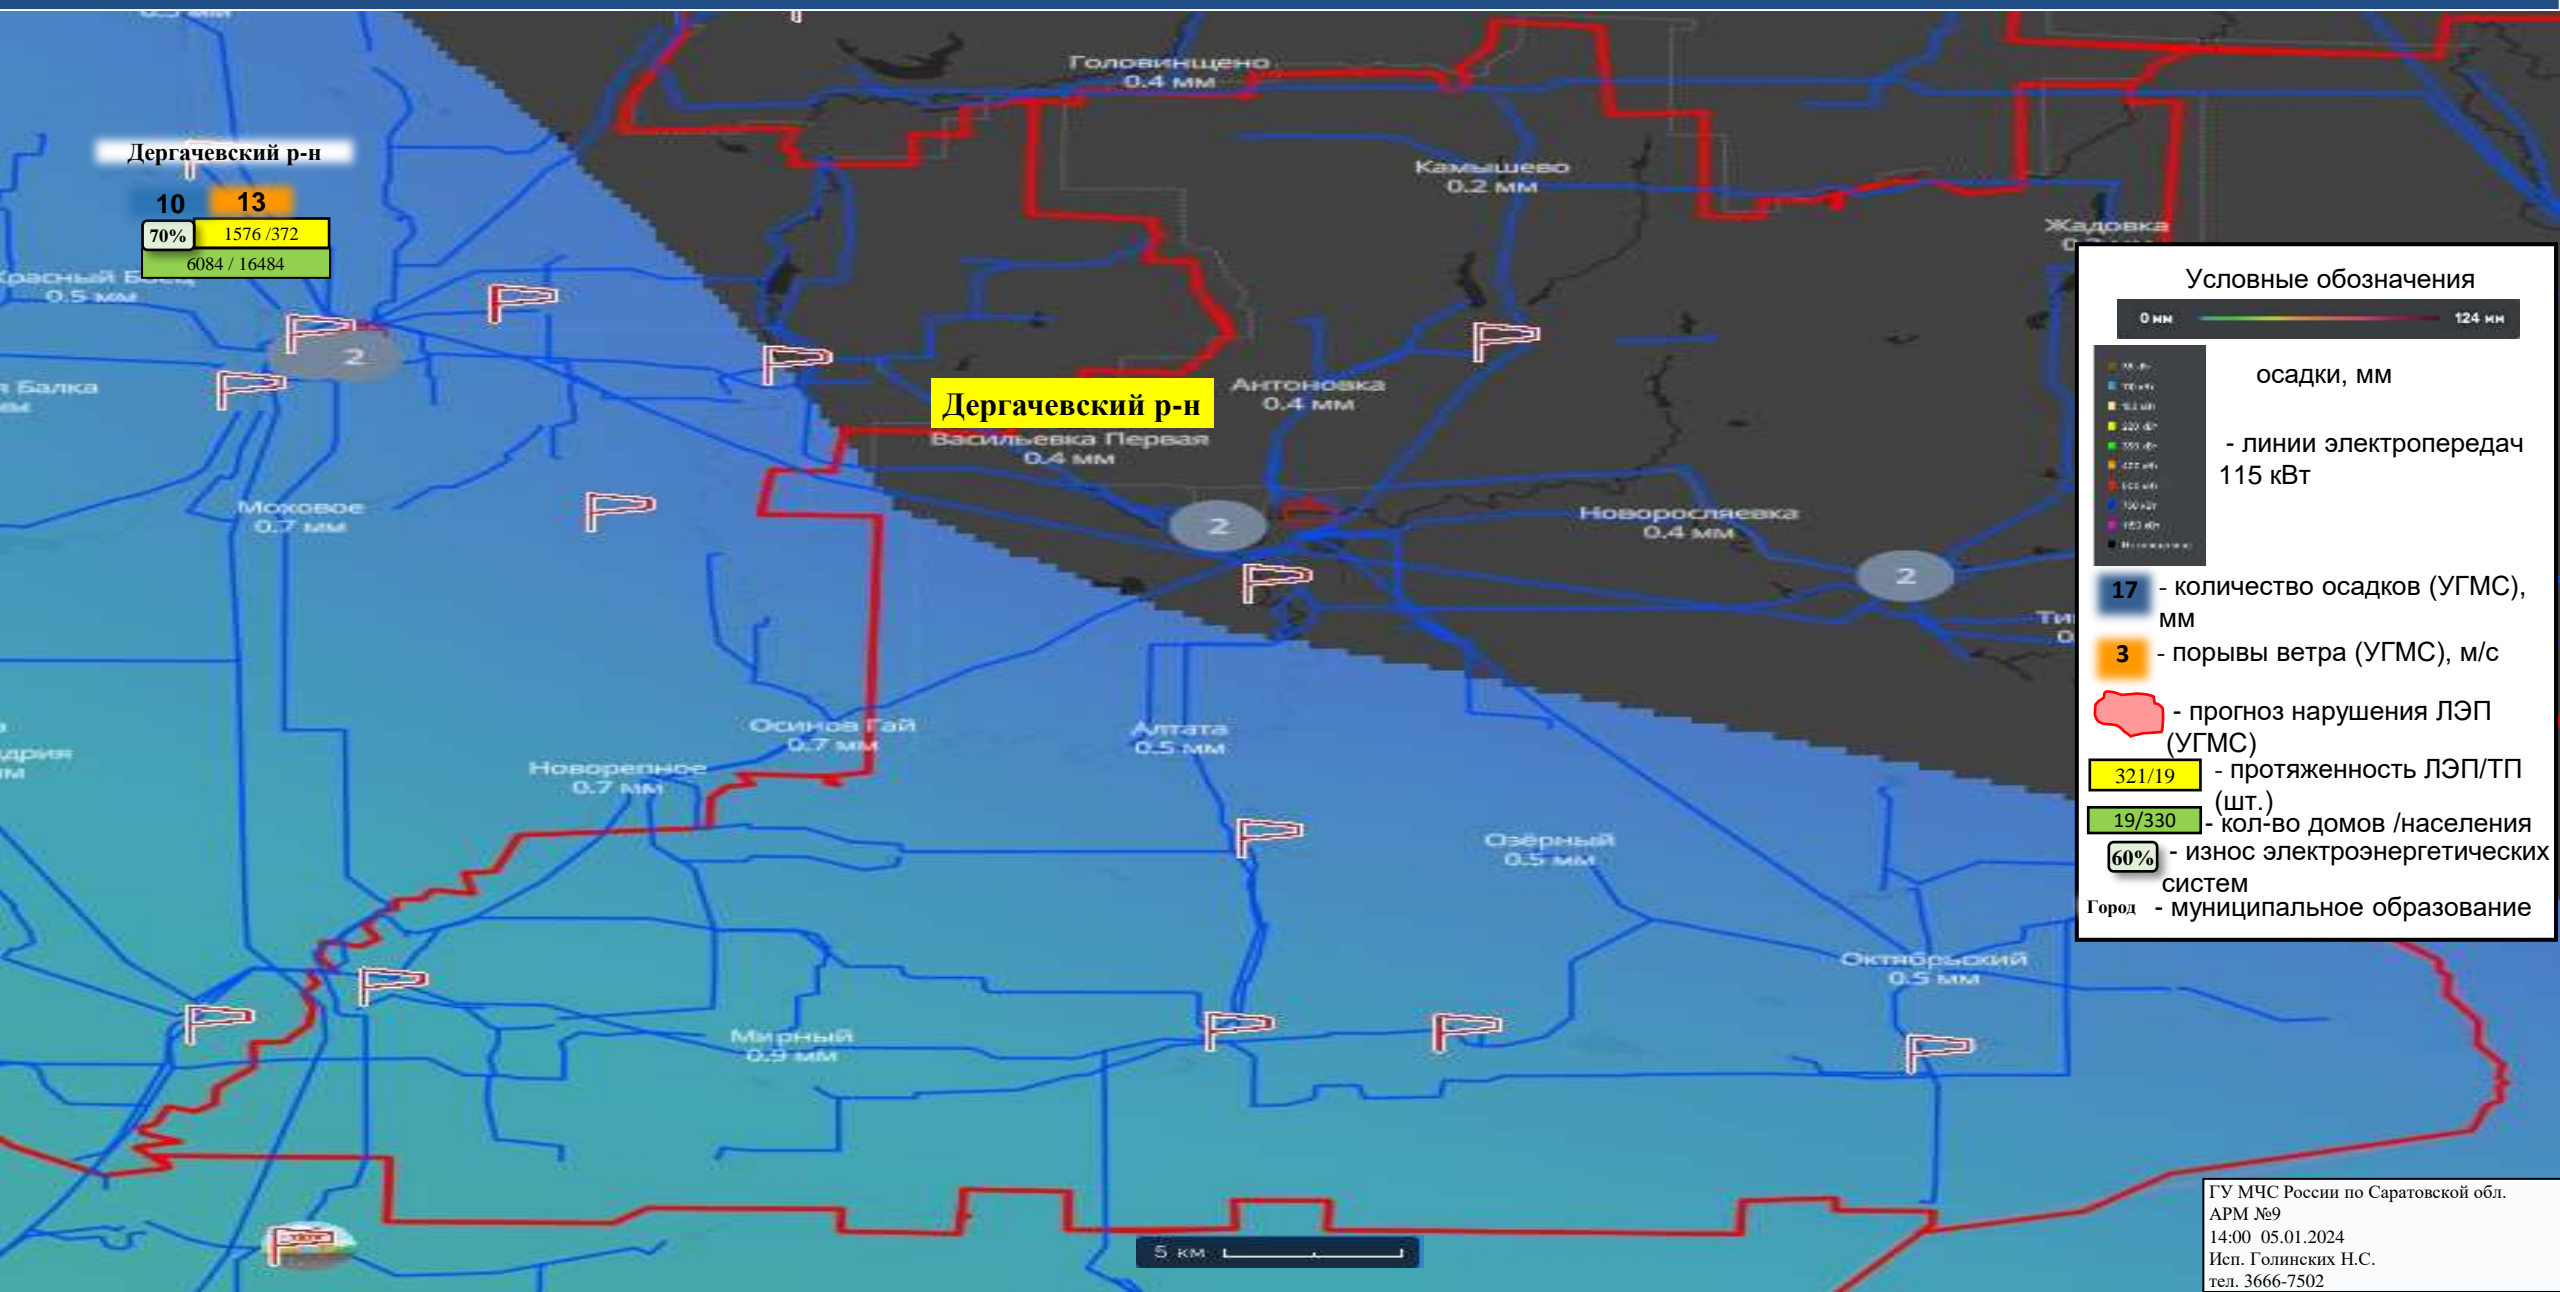

ИНФОРМАЦИОННЫЕ МАТЕРИАЛЫ ПО ОСАДКАМ  
НА ТЕРРИТОРИИ САРАТОВСКОЙ ОБЛАСТИ  
(РИСК НАРУШЕНИЯ ЭЛЕКТРОСНАБЖЕНИЯ НА 06.01.2024)

ИНФОРМАЦИОННЫЕ МАТЕРИАЛЫ ПО ОСАДКАМ  
НА ТЕРРИТОРИИ САРАТОВСКОЙ ОБЛАСТИ  
(РИСК НАРУШЕНИЯ ЭЛЕКТРОСНАБЖЕНИЯ НА 06.01.2024)

# ИНФОРМАЦИОННЫЕ МАТЕРИАЛЫ ПО ОСАДКАМ НА ТЕРРИТОРИИ САРАТОВСКОЙ ОБЛАСТИ (РИСК НАРУШЕНИЯ ЭЛЕКТРОСНАБЖЕНИЯ НА 06.01.2024)

# ИНФОРМАЦИОННЫЕ МАТЕРИАЛЫ ПО ОСАДКАМ НА ТЕРРИТОРИИ САРАТОВСКОЙ ОБЛАСТИ (РИСК НАРУШЕНИЯ ЭЛЕКТРОСНАБЖЕНИЯ НА 06.01.2024)

ИНФОРМАЦИОННЫЕ МАТЕРИАЛЫ ПО ОСАДКАМ  
НА ТЕРРИТОРИИ САРАТОВСКОЙ ОБЛАСТИ  
(РИСК НАРУШЕНИЯ ЭЛЕКТРОСНАБЖЕНИЯ НА 06.01.2024)