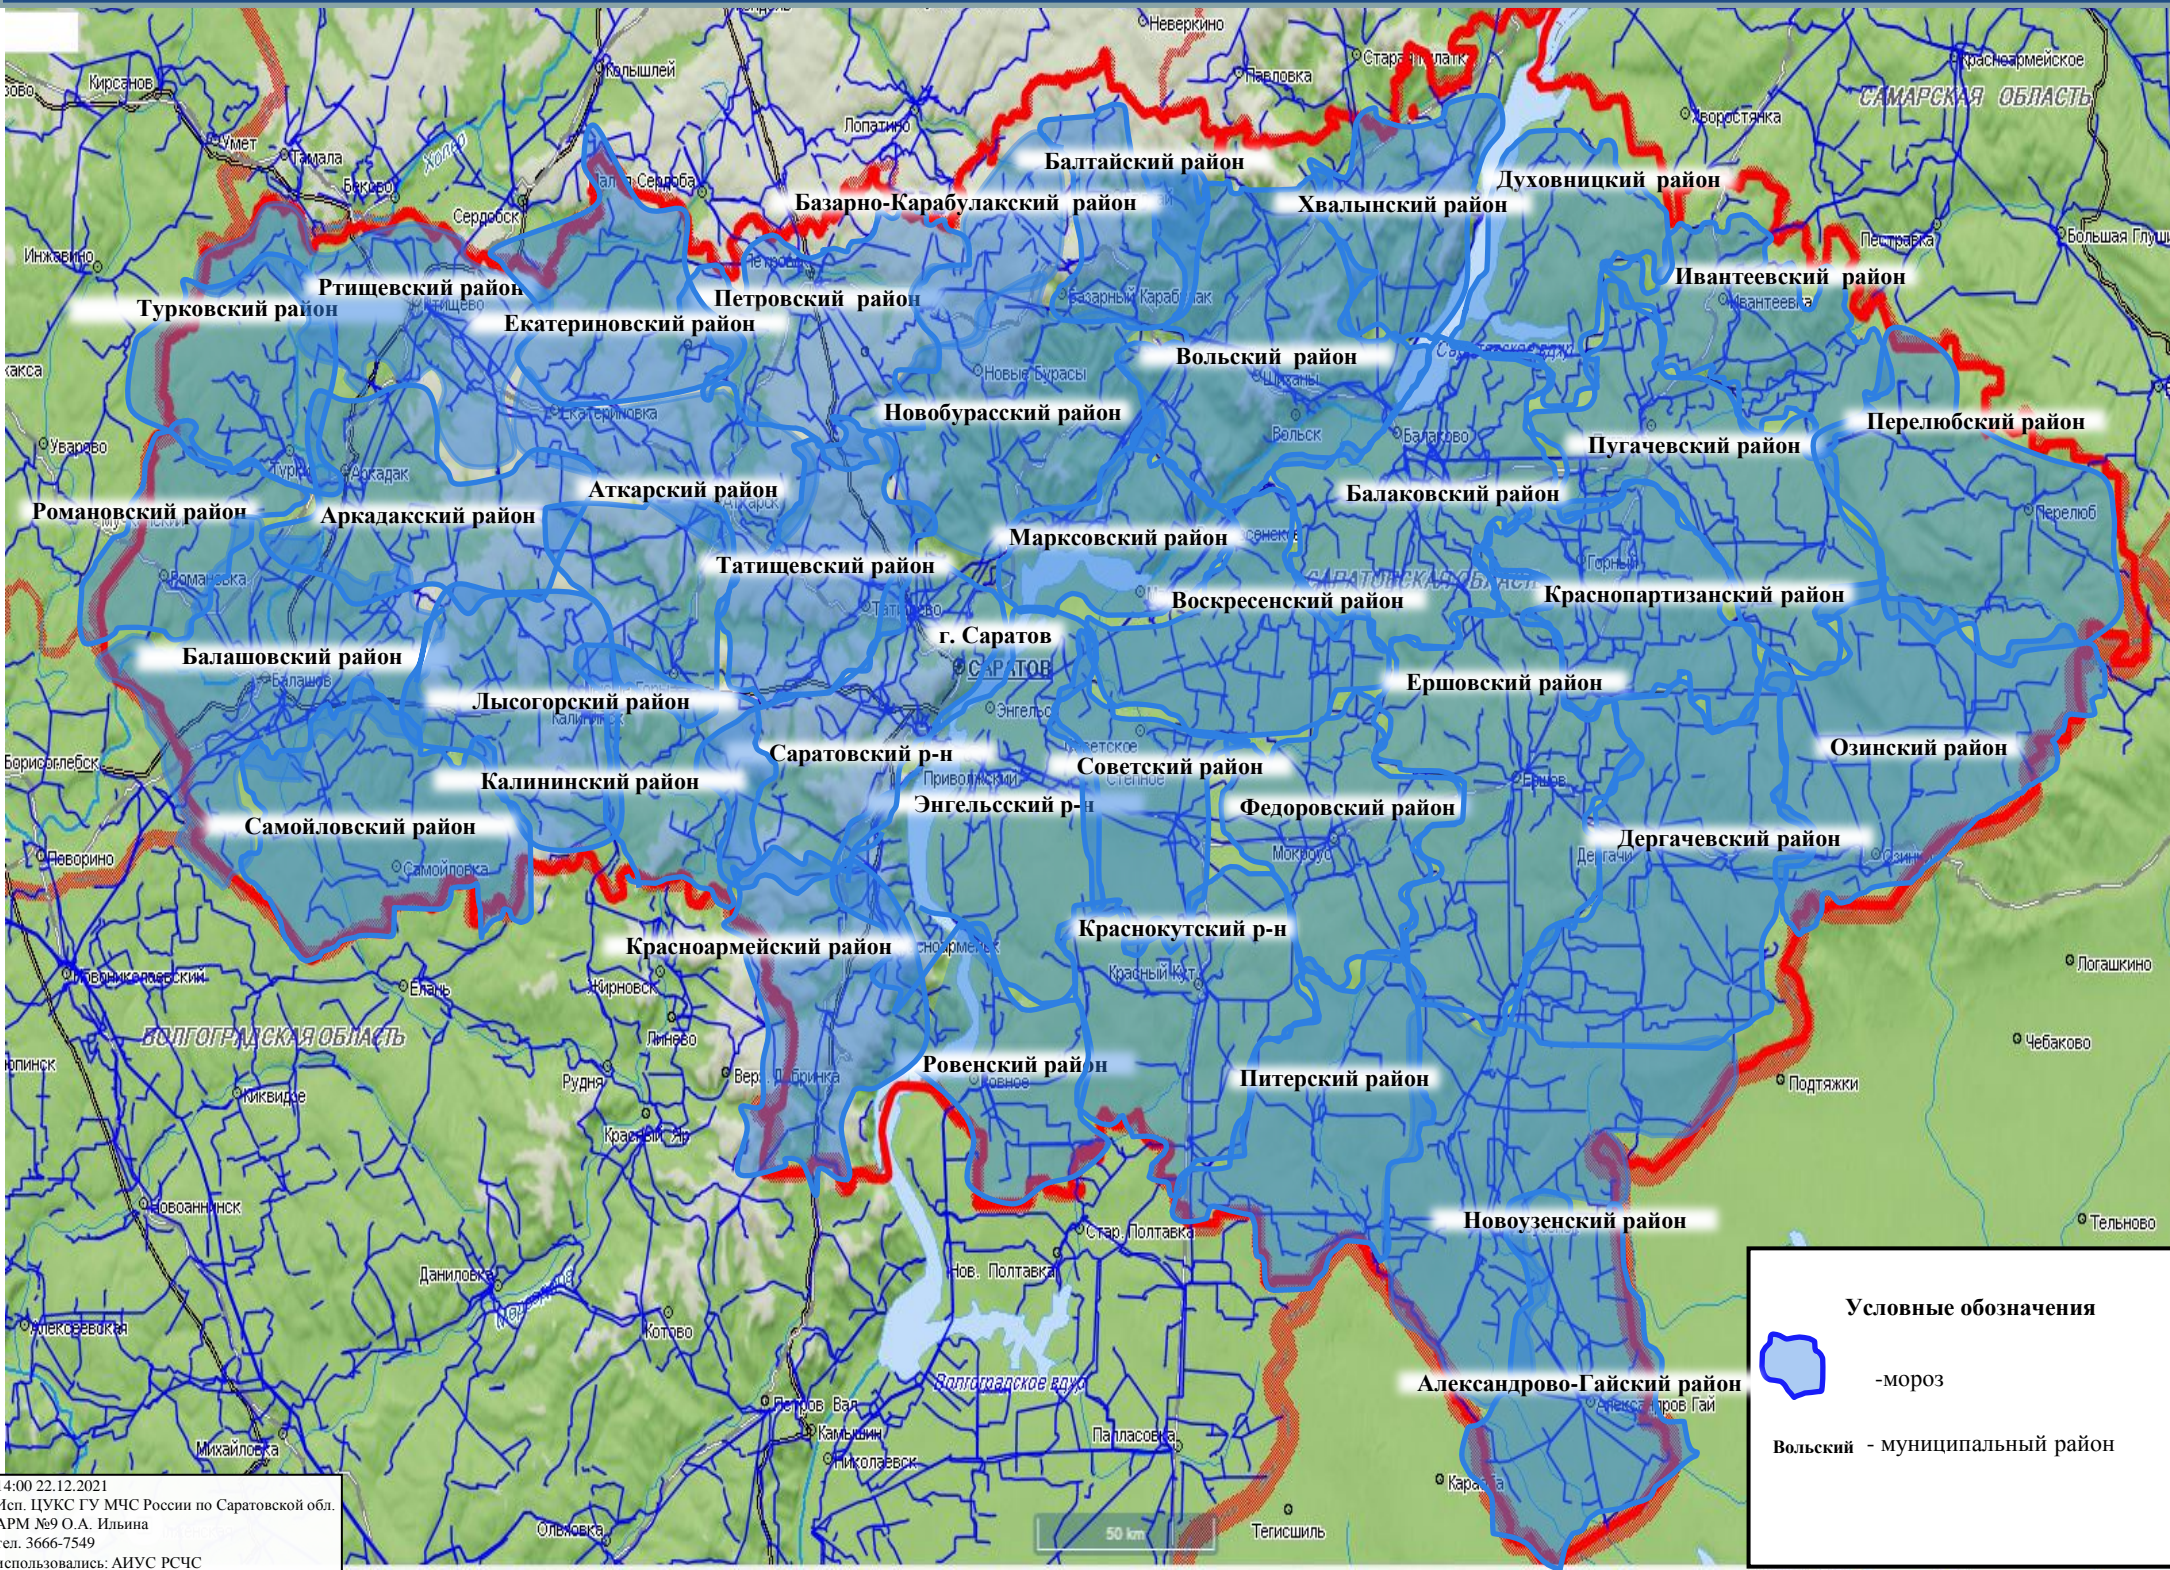

ИНФОРМАЦИОННЫЕ МАТЕРИАЛЫ СВЯЗАННЫЕ С НЕБЛАГОПРИЯТНЫМИ МЕТЕОЯВЛЕНИЯМИ ЯВЛЕНИЯМИ (МОРОЗ) НА ТЕРРИТОРИИ САРАТОВСКОЙ ОБЛАСТИ (23.12.-24.12.2021)

Условные обозначения

-  - мороз
-  - муниципальный район

ИНФОРМАЦИОННЫЕ МАТЕРИАЛЫ СВЯЗАННЫЕ
С НЕБЛАГОПРИЯТНЫМИ МЕТЕОЯВЛЕНИЯМИ (МОРОЗ)
НА ТЕРРИТОРИИ САРАТОВСКОЙ ОБЛАСТИ (23.12.-24.12.2021)

ИНФОРМАЦИОННЫЕ МАТЕРИАЛЫ СВЯЗАННЫЕ
С НЕБЛАГОПРИЯТНЫМИ МЕТЕОЯВЛЕНИЯМИ ЯВЛЕНИЯМИ (МОРОЗ)
НА ТЕРРИТОРИИ САРАТОВСКОЙ ОБЛАСТИ (23.12.-24.12.2021)