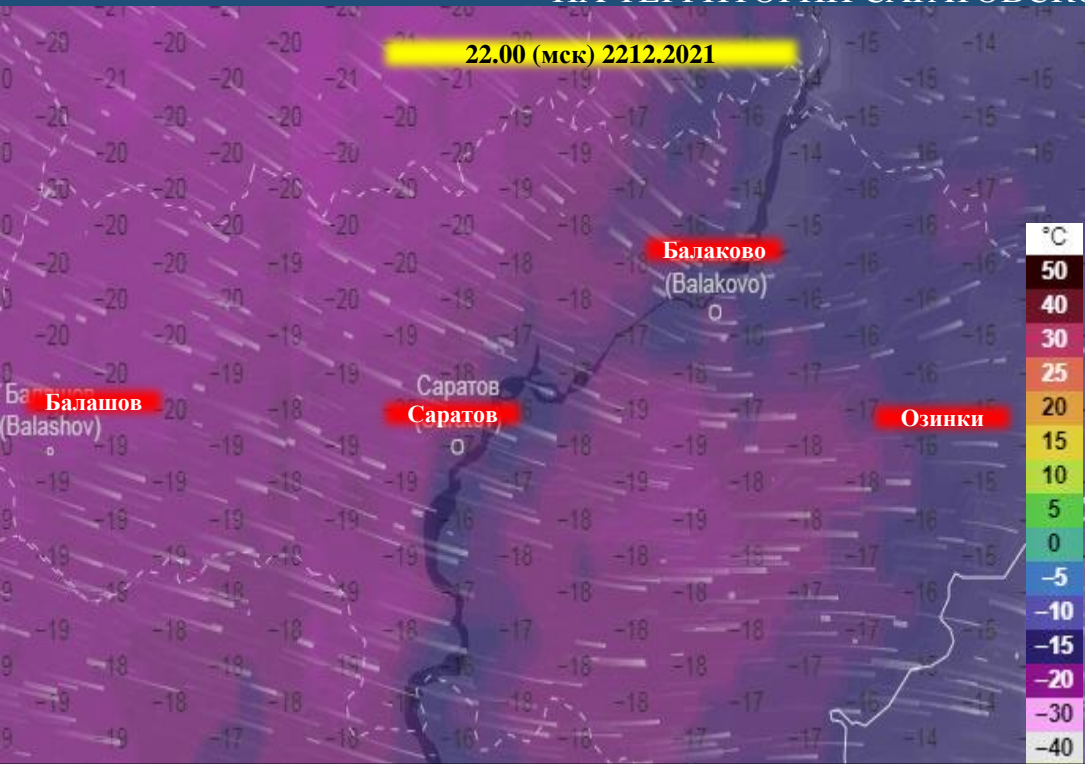

ИНФОРМАЦИОННЫЕ МАТЕРИАЛЫ СВЯЗАННЫЕ С НЕБЛАГОПРИЯТНЫМИ МЕТЕОЯВЛЕНИЯМИ ЯВЛЕНИЯМИ (МОРОЗ) НА ТЕРРИТОРИИ САРАТОВСКОЙ ОБЛАСТИ (23.12.-24.12.2021)

Условные обозначения

-  - мороз
-  - муниципальный район

ИНФОРМАЦИОННЫЕ МАТЕРИАЛЫ СВЯЗАННЫЕ
С НЕБЛАГОПРИЯТНЫМИ МЕТЕОЯВЛЕНИЯМИ (МОРОЗ)
НА ТЕРРИТОРИИ САРАТОВСКОЙ ОБЛАСТИ (23.12.-24.12.2021)

ИНФОРМАЦИОННЫЕ МАТЕРИАЛЫ СВЯЗАННЫЕ
С НЕБЛАГОПРИЯТНЫМИ МЕТЕОЯВЛЕНИЯМИ ЯВЛЕНИЯМИ (МОРОЗ)
НА ТЕРРИТОРИИ САРАТОВСКОЙ ОБЛАСТИ (23.12.-24.12.2021)