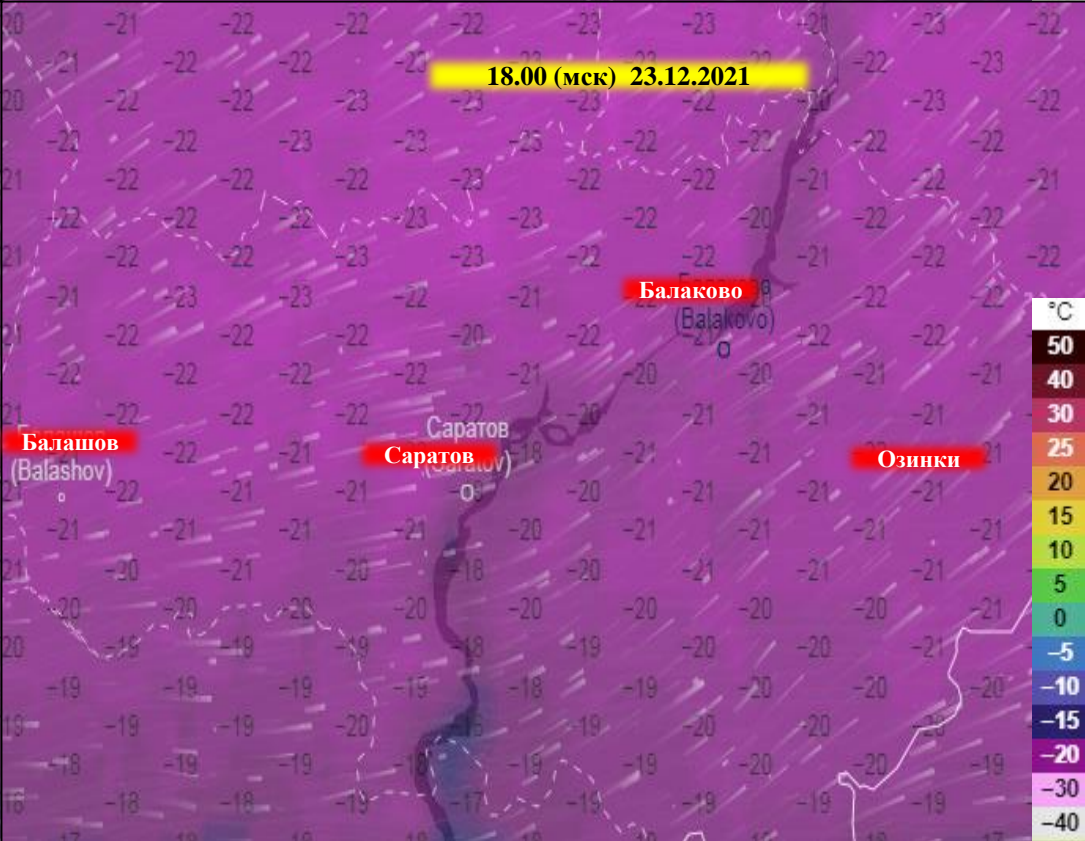

ИНФОРМАЦИОННЫЕ МАТЕРИАЛЫ СВЯЗАННЫЕ С НЕБЛАГОПРИЯТНЫМИ МЕТЕОЯВЛЕНИЯМИ ЯВЛЕНИЯМИ (МОРОЗ) НА ТЕРРИТОРИИ САРАТОВСКОЙ ОБЛАСТИ (23.12.-24.12.2021)

Условные обозначения

-  - мороз
-  - муниципальный район

ИНФОРМАЦИОННЫЕ МАТЕРИАЛЫ СВЯЗАННЫЕ
С НЕБЛАГОПРИЯТНЫМИ МЕТЕОЯВЛЕНИЯМИ (МОРОЗ)
НА ТЕРРИТОРИИ САРАТОВСКОЙ ОБЛАСТИ (23.12.-24.12.2021)

ИНФОРМАЦИОННЫЕ МАТЕРИАЛЫ СВЯЗАННЫЕ
С НЕБЛАГОПРИЯТНЫМИ МЕТЕОЯВЛЕНИЯМИ ЯВЛЕНИЯМИ (МОРОЗ)
НА ТЕРРИТОРИИ САРАТОВСКОЙ ОБЛАСТИ (23.12.-24.12.2021)