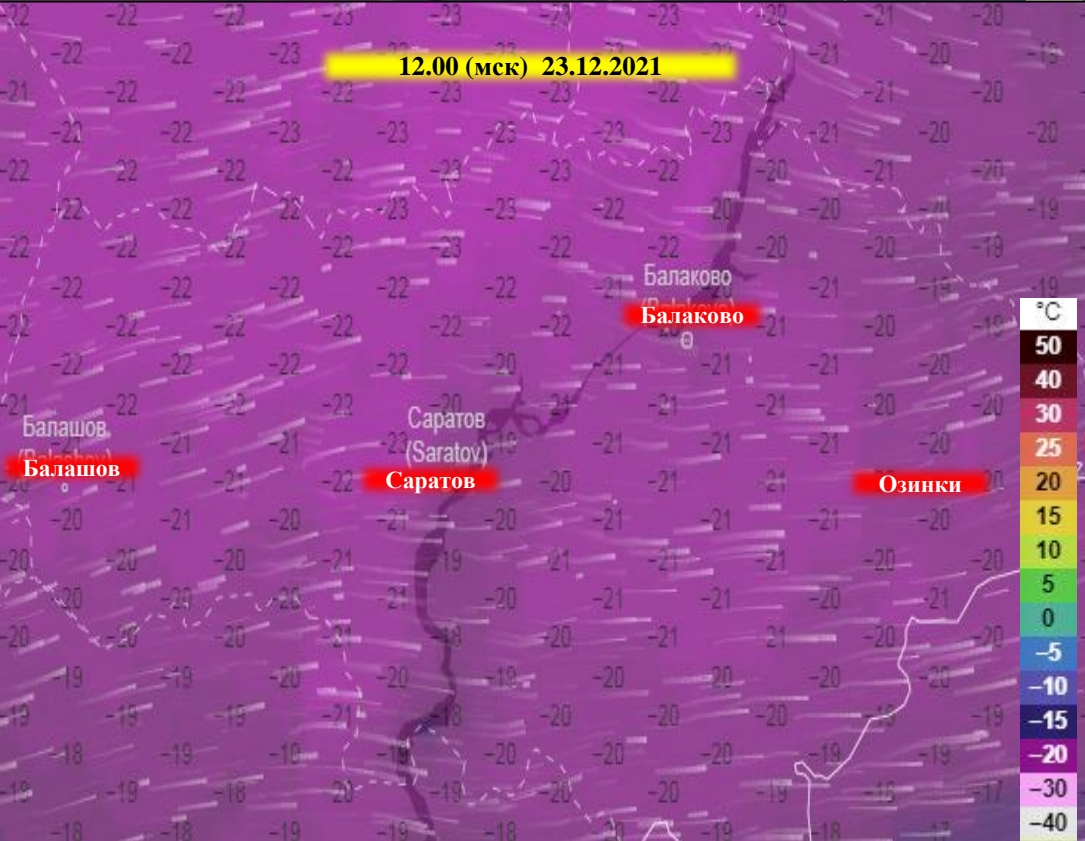

ИНФОРМАЦИОННЫЕ МАТЕРИАЛЫ СВЯЗАННЫЕ С НЕБЛАГОПРИЯТНЫМИ МЕТЕОЯВЛЕНИЯМИ ЯВЛЕНИЯМИ (МОРОЗ) НА ТЕРРИТОРИИ САРАТОВСКОЙ ОБЛАСТИ (23.12.-24.12.2021)

Условные обозначения

-  - мороз
-  - муниципальный район

ИНФОРМАЦИОННЫЕ МАТЕРИАЛЫ СВЯЗАННЫЕ
С НЕБЛАГОПРИЯТНЫМИ МЕТЕОЯВЛЕНИЯМИ (МОРОЗ)
НА ТЕРРИТОРИИ САРАТОВСКОЙ ОБЛАСТИ (23.12.-24.12.2021)

ИНФОРМАЦИОННЫЕ МАТЕРИАЛЫ СВЯЗАННЫЕ
С НЕБЛАГОПРИЯТНЫМИ МЕТЕОЯВЛЕНИЯМИ ЯВЛЕНИЯМИ (МОРОЗ)
НА ТЕРРИТОРИИ САРАТОВСКОЙ ОБЛАСТИ (23.12.-24.12.2021)