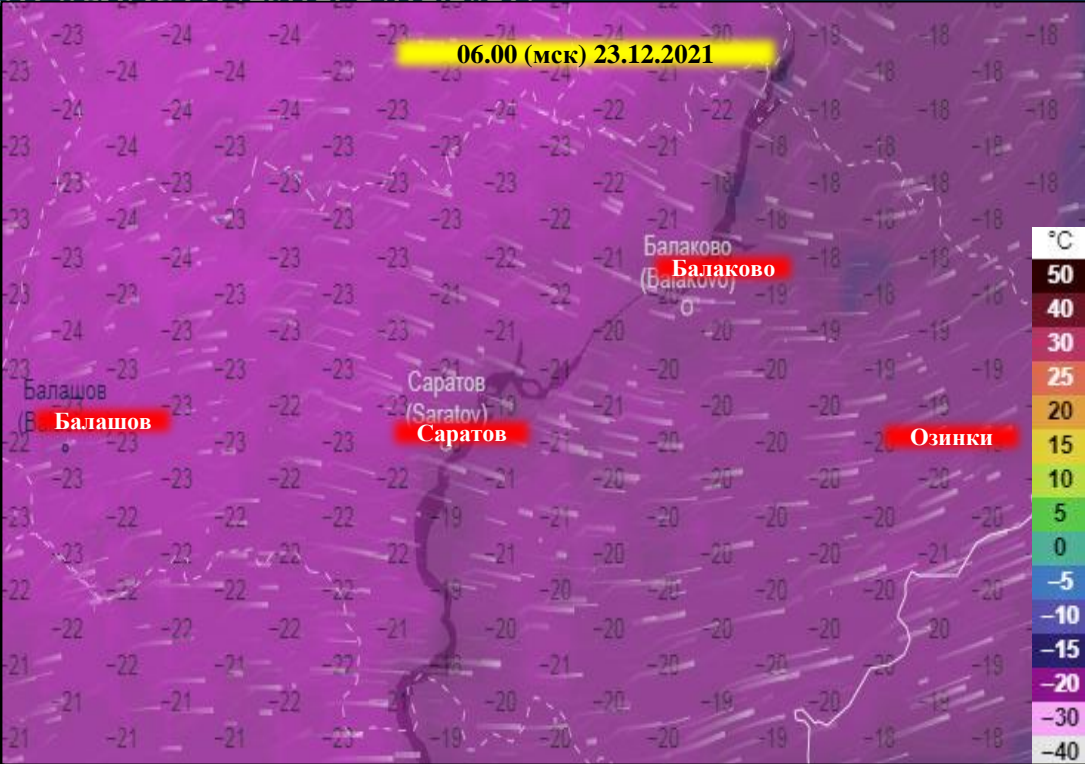

ИНФОРМАЦИОННЫЕ МАТЕРИАЛЫ СВЯЗАННЫЕ С НЕБЛАГОПРИЯТНЫМИ МЕТЕОЯВЛЕНИЯМИ ЯВЛЕНИЯМИ (МОРОЗ) НА ТЕРРИТОРИИ САРАТОВСКОЙ ОБЛАСТИ (23.12.-24.12.2021)

Условные обозначения

-  - мороз
-  - муниципальный район

ИНФОРМАЦИОННЫЕ МАТЕРИАЛЫ СВЯЗАННЫЕ
С НЕБЛАГОПРИЯТНЫМИ МЕТЕОЯВЛЕНИЯМИ (МОРОЗ)
НА ТЕРРИТОРИИ САРАТОВСКОЙ ОБЛАСТИ (23.12.-24.12.2021)

ИНФОРМАЦИОННЫЕ МАТЕРИАЛЫ СВЯЗАННЫЕ
С НЕБЛАГОПРИЯТНЫМИ МЕТЕОЯВЛЕНИЯМИ ЯВЛЕНИЯМИ (МОРОЗ)
НА ТЕРРИТОРИИ САРАТОВСКОЙ ОБЛАСТИ (23.12.-24.12.2021)